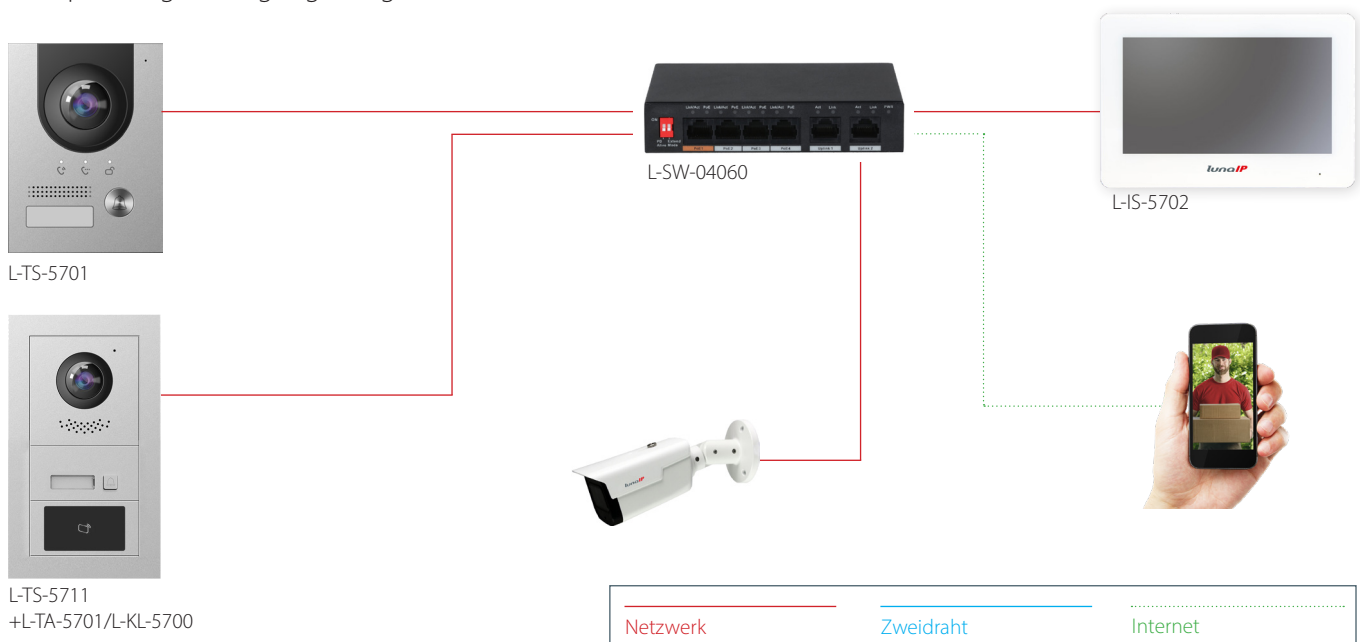

IP/Netzwerk Video-Türkommunikation

Die Türstationen L-TS-5701 und L-TS-5711 lassen sich zusätzlich auch in vorhandene Netzwerkstrukturen einbinden. Die Spannungsversorgung erfolgt dann über POE oder 12VDC direkt am Gerät.