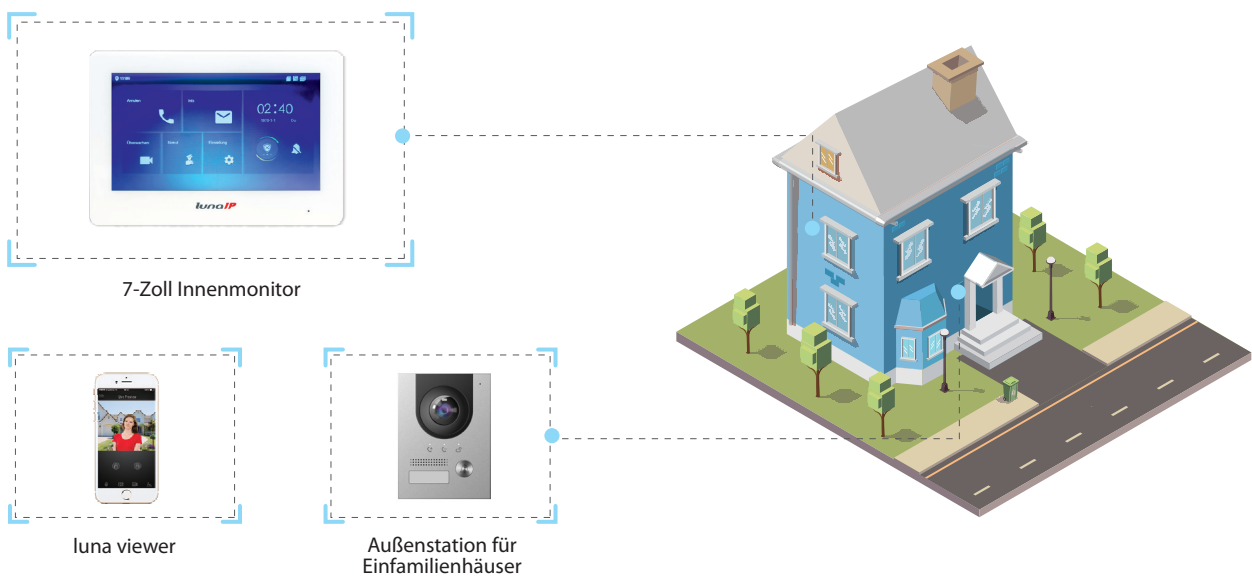

Innenmonitor

lunaIP L-IS-5702:

7" Touchscreen LCD (1024 x 600 px) zur Überwachung und Bedienung von Türsprechanlagen. Bild und Ton werden über Netzwerk (IP) oder Zweidraht-Bus übertragen. Der Monitor mit einem hochauflösenden, kapazitivem 7-Zoll-Touchscreen verfügt über Mikrofon und Lautsprecher sowie eine eingebaute SD-Karte zum Aufzeichnen von Videos, Bildern und Nachrichten und liefert klare Bilder und realistische Geräusche.

Switch

lunaIP L-SW-5700:

Der Zweidraht-Switch verbindet die Innenstationen L-IS-5702 der Türsprechanlage mit der Türstation L-TS-5701/L-TS-5711 über eine 2-adrige Leitung (PLC-Bus). Er übernimmt dabei auch die Stromversorgung über PoE. An einen Switch können max. 20 Innenstationen und 2 Türstationen angeschlossen werden. Sollte dies nicht ausreichen, können insgesamt 10 Switches über Kaskadierung miteinander verbunden werden. Gesamthaft können also max. 200 Innenstationen und 20 Türstationen verbunden werden.

■ IP / Zweidraht Videotürkommunikation

Kompakte Eleganz - Die perfekte Lösung für Ihr Eigenheim

Das Einfamilienhaus-System kann mehrere Außenstationen und mehrere Innenmonitore verwalten. Die Mobil-App **luna viewer** ermöglicht den Empfang von Benachrichtigungen, Gegensprechen und externe Türverriegelung. Wir empfehlen zur Planung des Einfamilienhaus-Systems die Türstation L-TS-5701 mit 2,0 Megapixel Auflösung und 168°-Betrachtungswinkel.