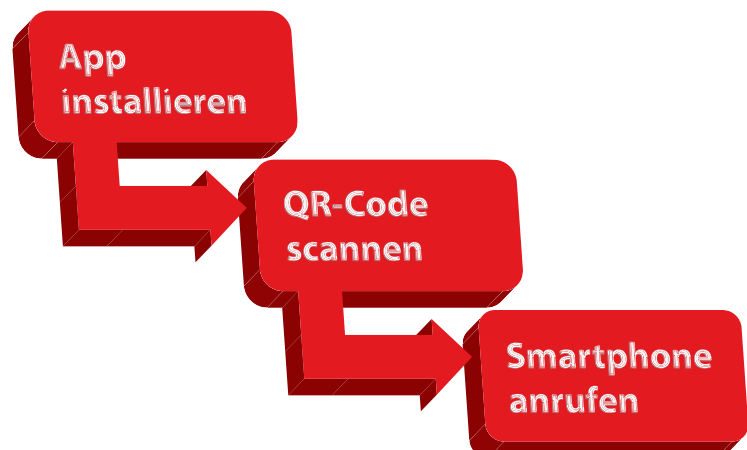

Mobil erreichbar in nur 3 Schritten...