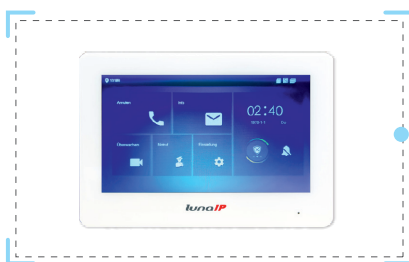

Innenmonitor

lunaIP L-IS-5702:

7" Touchscreen LCD (1024 x 600 px) zur Überwachung und Bedienung von Türsprechanlagen. Bild und Ton werden über Netzwerk (IP) oder Zweidraht-Bus übertragen. Der Monitor mit einem hochauflösenden, kapazitivem 7-Zoll-Touchscreen verfügt über Mikrofon und Lautsprecher sowie eine eingebaute SD-Karte zum Aufzeichnen von Videos, Bildern und Nachrichten und liefert klare Bilder und realistische Geräusche.

L-KY-5700
Codetastatur

L-FP-5700
Fingerabdrucksensor

L-TA-5705
Tastenmodul 5 Tasten

L-KL-5700
RFID Kartenleser

L-TA-5702
Tastenmodul 2 Tasten

L-BM-5700
Blindmodul

L-TA-5701
Tastenmodul 1 Taste

7-Zoll Innenmonitor