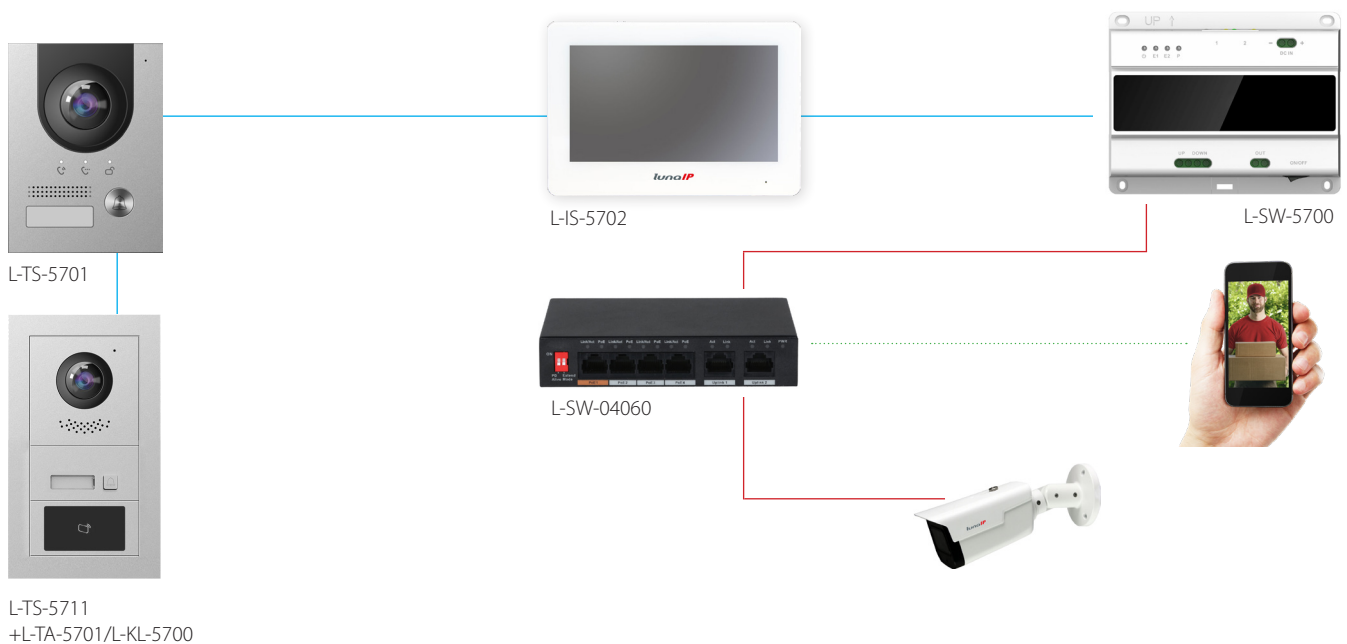

■ Praxislösung Einfamilienhaus

Zweidraht Video-Türkommunikation

Immer wieder scheitert der Einbau einer Türsprechanlage an der nötigen Verkabelung. Bei lunaIP Video-Türkommunikationssystemen sind für die Spannungsversorgung der Komponenten und für die Übertragung aller Audio- und Videosignale nur zwei Drähte erforderlich.

So lässt sich zum Beispiel eine vorhandene Klingelanlage problemlos durch das lunaIP Video-Türkommunikationssystem ersetzen. Statt neue Leitungen zu verlegen, werden die bestehenden Leitungen genutzt. Auch bei Neuinstallationen reduziert die Zweidraht-Bustechnik den sonst üblichen Verkabelungsaufwand für eine Türsprechanlage und ermöglicht eine schnelle sowie verpolungssichere Installation.

Hier stehen Ihnen die kompakte Türstation L-TS-5701, oder die modulare L-TS-5711 die über umfangreiche Module flexibel erweiterbar ist zur Verfügung.