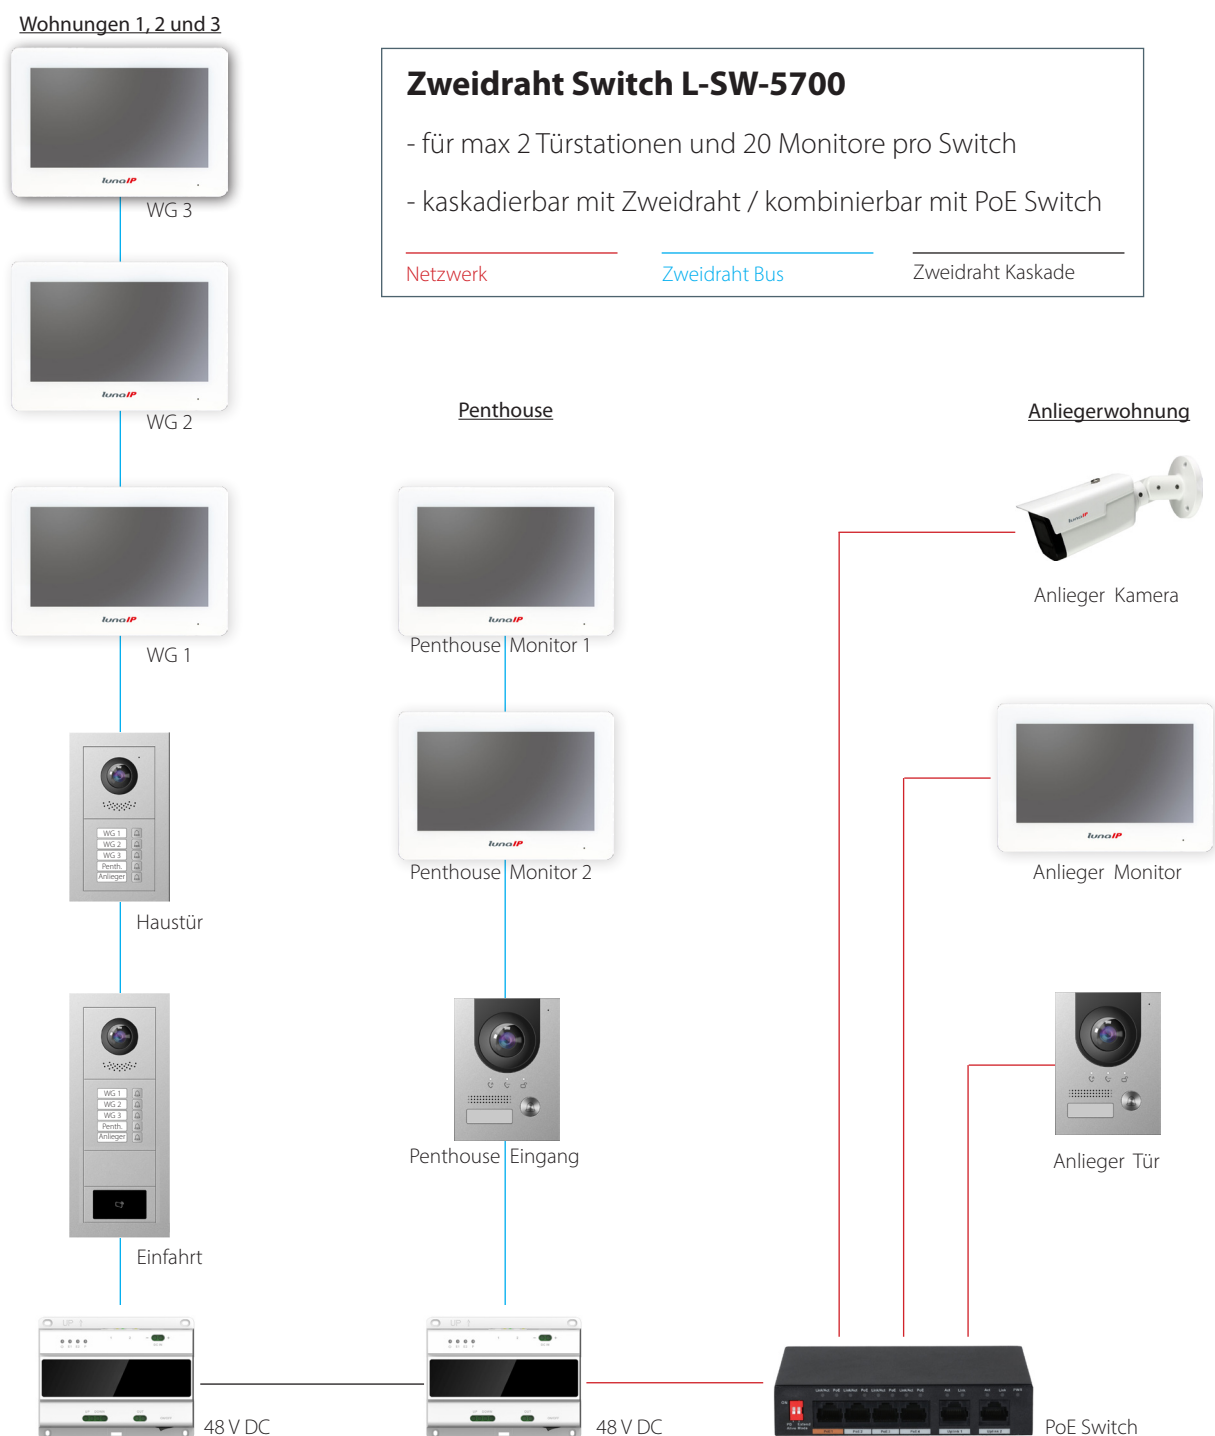

■ Praxislösung: Mehrfamilienhaus oder Bürogebäude

Sie haben die Wahl - IP oder Zweidraht!

Lernen Sie die umfangreichen Möglichkeiten unseres modularen IP/Zweidraht-Bus Systems kennen.

Unsere Türstationen L-TS-5701 / L-TS-5711 können für Netzwerk- oder Zweidraht-Verkabelungen eingesetzt werden.

Bei der Installation werden für jede Wohneinheit und sogar zwischen den Etagen nur zwei Drähte oder eine Netzwerkleitung benötigt. So lassen sich vorhandene Klingelanlagen in Mehrfamilienhäusern oder Bürogebäuden ohne großen Aufwand modern und kosteneffizient umrüsten. Der Hauseingang und eventuelle Nebeneingänge erhalten durch die modular aufgebaute Zweidraht/IP-Bustechnik umfangreiche Möglichkeiten der Steuerung. Öffnen Sie z. B. Ihre Schranke der Geländezufahrt per Fingerabdruck, Kartenleser oder sogar mit dem Handy.

Praxislösung: Mehrfamilienhaus oder Bürogebäude