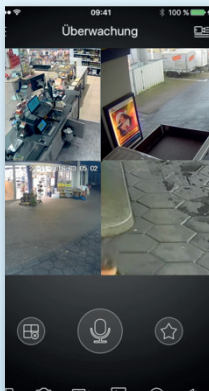

Die lunaCMS

Zum Lieferumfang der luna-Kameras und -Rekorder gehört die Management-Software lunaCMS, in der IP- und HD-CVI Techniken flexibel miteinander kombiniert werden können.

Keine zusätzlichen Lizenzen, keine versteckten Kosten.

Der luna Viewer – Die mobile Tankstelle

Damit Sie auch von unterwegs einen Überblick über Ihre Tankstelle haben: Der lunaViewer für iOS und Android.

Notizen

***luna*HD**
High Definition Video

***luna*IP**
High Definition Video