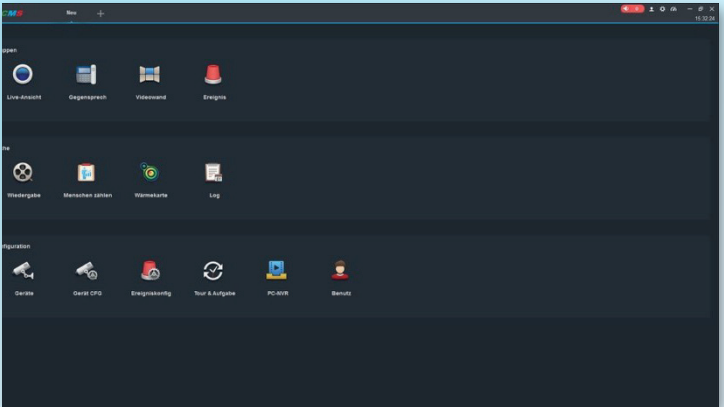

Die lunaCMS

Zum Lieferumfang der luna-Kameras und -Rekorder gehört die Management-Software lunaCMS, in der IP- und HD-CVI Techniken flexibel miteinander kombiniert werden können.

Keine zusätzlichen Lizenzen, keine versteckten Kosten.