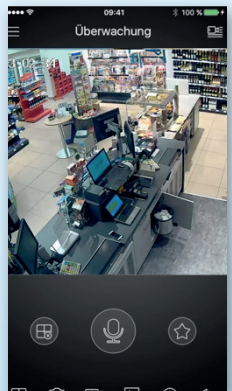

Die lunaCMS

Zum Lieferumfang der luna-Kameras und -Rekorder gehört die Management-Software lunaCMS, in der IP- und HD-CVI Techniken flexibel miteinander kombiniert werden können.

Keine zusätzlichen Lizenzen, keine versteckten Kosten.

Der luna Viewer – Die mobile Tankstelle

Damit Sie auch von unterwegs einen Überblick über Ihre Tankstelle haben: Der lunaViewer für iOS und Android.

Notizen

***luna*HD**
High Definition Video

***luna*IP**
High Definition Video