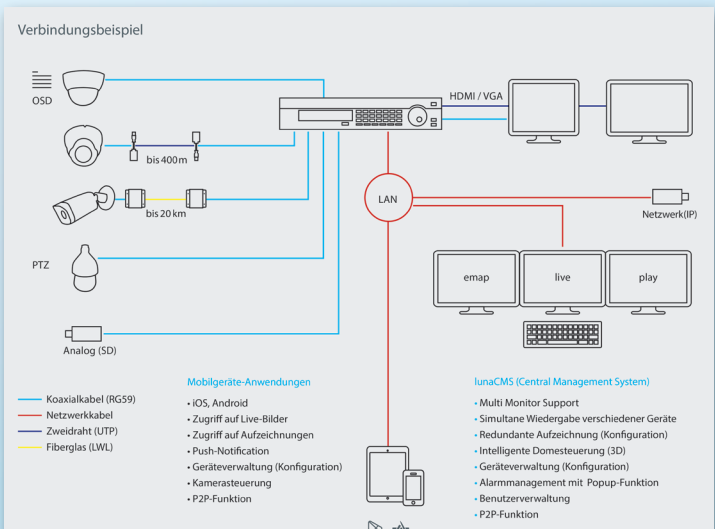

L-DF-2900

- HD CVI
- Auflösung 4K / 3840 x 2160px
- 360 Grad (Fisheye) Kamera
- Wetter-/ Vandalismusgeschützt
- IR Beleuchtung bis zu 15m
- Mikrofon- und Audioeingang

L-DVR-28208-4K

- 8 Kanal Rekorder
- HD CVI, TVI, AHD, CVBS und IP.
- POS-Daten Einbindung
- Bewegungserkennung
- Intelligente Funktionen
- Smarte Suchfunktionen

L-MS-2804

- PoC – Power over Coax
- Spannungseinspeisung
- Kabellängen bis zu 400m

Clever modernisieren

Umrüstung leicht gemacht: Vorhandene Koaxialkabel weiter nutzen, Kameras und Rekorder tauschen - fertig. Und der Geldbeutel wird so auch noch geschont. lunaHD macht's möglich.

Mit Auflösungen bis zu 4K haben Sie Kennzeichen und Täter zu jeder Tageszeit im Blick.

Mit PoC -Power over Coax wird jetzt noch einfacher und schneller umgerüstet. PoC ermöglicht die Übertragung des Videosignals und auch der Versorgungsspannung (12/24 V) für die Kameras über das gleiche Koaxialkabel. Kabellängen von bis 400m sind möglich.

Die lunaCMS

Zum Lieferumfang der luna-Kameras und -Rekorder gehört die Management-Software lunaCMS, in der IP- und HD-CVI Techniken flexibel miteinander kombiniert werden können.

Keine zusätzlichen Lizenzen, keine versteckten Kosten.