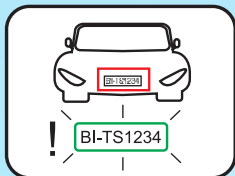

Die Intelligente Tankstelle

Durch die intelligenten Funktionen der luna -Technik wird Sicherheit und Analyse kombiniert – Das heißt für Sie: Mehr Leichtigkeit und Entspannung für Ihr Tankstellengeschäft.

Kennzeichenerkennung

Kennzeichen werden gelesen und zu den Videobildern in einer Datenbank gespeichert.