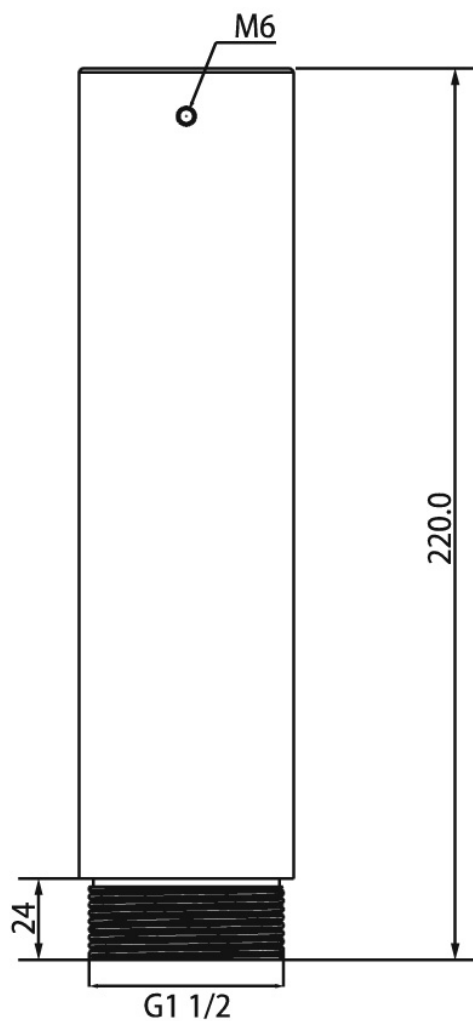

L-DV2

BILDER

ZUBEHÖR

L-HA7
Adapter für Domekameras