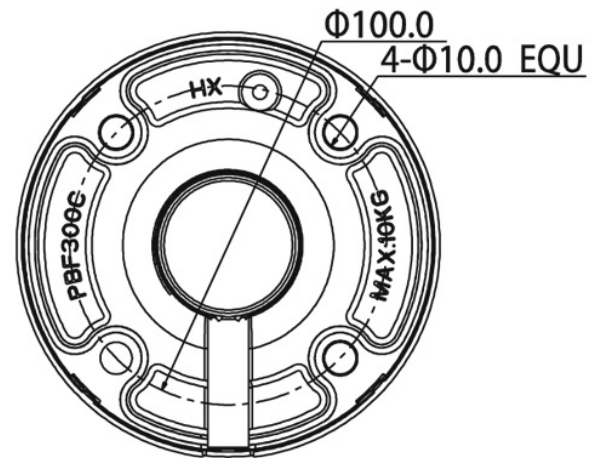

L-DV1

- Deckenhalter
- für L-DS-Kameras
- Gesamtlänge 235,5 mm

Deckenhalter für L-DS-Kameras

TECHNISCHE DATEN

Allgemein

Typ	Deckenhalter
Abmessungen	Befestigung Ø 133,6 mm x 235,5 mm (H)
Gewicht	750 g
Tragkraft	7000 g
Gehäusematerial	Aluminium, PC
zul. Arbeitstemperatur	-40 °C bis +60 °C

L-DV1

BILDER

ZUBEHÖR

L-HA7
Adapter für Domekameras