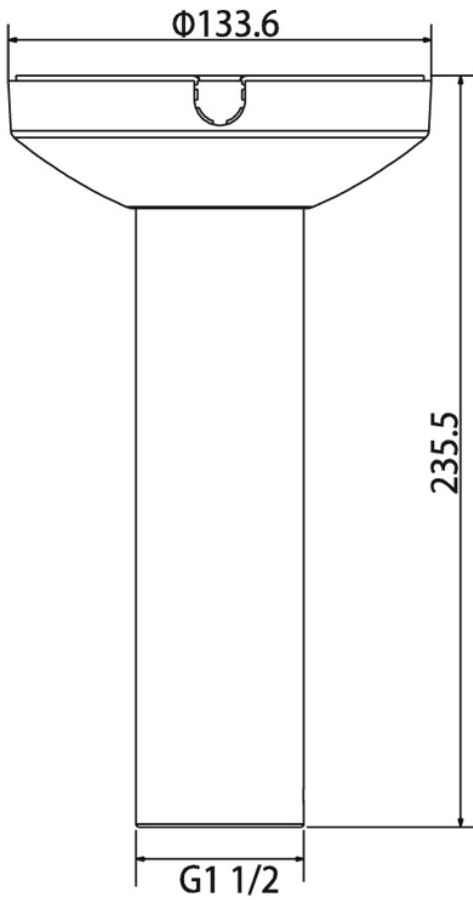

L-DV1

BILDER

ZUBEHÖR

L-HA7
Adapter für Domekameras