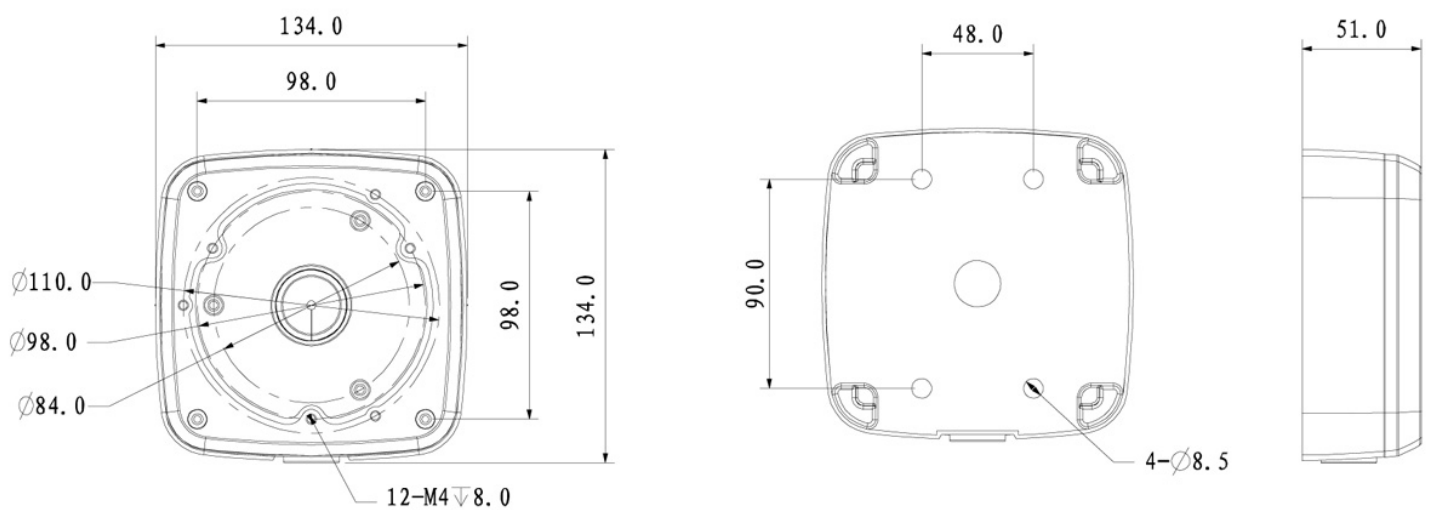

L-AB7

- Anschlussbox
- wettergeschützt (IP66)

Anschlussbox für Dome Kameras. Das Gehäuse ist wettergeschützt (IP66).

TECHNISCHE DATEN

Allgemein

Typ	Anschlussbox
Abmessungen	134 mm x 134 mm x 52 mm (L x H x T)
Gewicht	540 g
Tragkraft	3000 g
Gehäusematerial	Aluminium
Schutzart	IP66
zul. Arbeitstemperatur	-40 °C bis +60 °C

Lieferumfang

Lieferumfang	Montagezubehör, inkl. passender Kabelverschraubung mit geschlitzter Dichtung für ein oder zwei Kabel.
--------------	---

BILDER

L-AB7

ZUBEHÖR

L-EA1
Eckhalterung für High Speed Dome