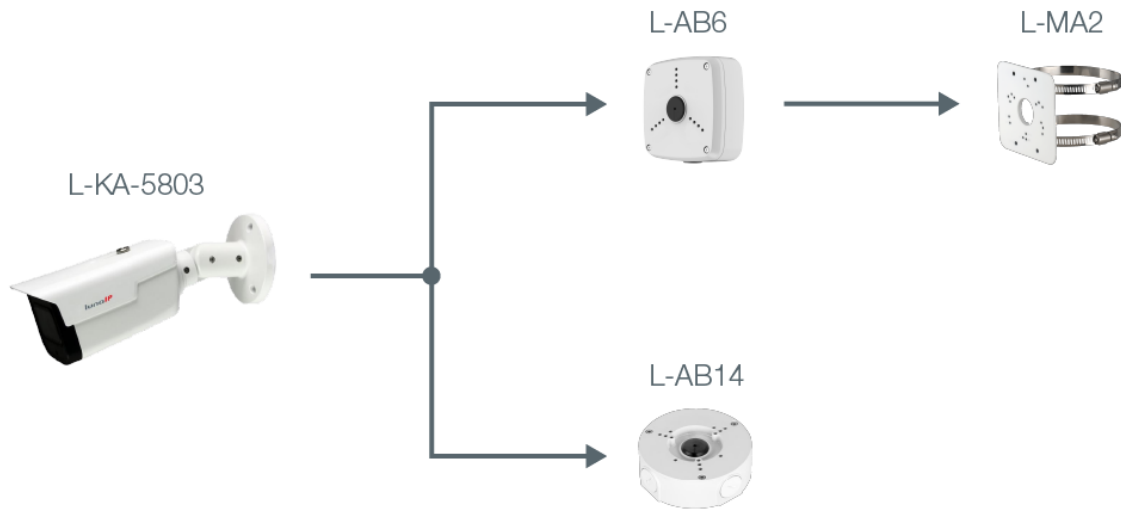

Schutzart	IP67
Abmessungen	245 mm x 79 mm x 76 mm (L x B x H)
Gewicht	820 g
Gehäusematerial	Aluminium
zul. Betriebstemperatur	-30 °C bis +60 °C

Lieferumfang

Lieferumfang	Software, BDA
--------------	---------------

L-KA-5803

BILDER

ZUBEHÖR

L-AB6
Anschlußbox

L-AB14
Anschlussbox für Kameras

L-MA2
Masthalter