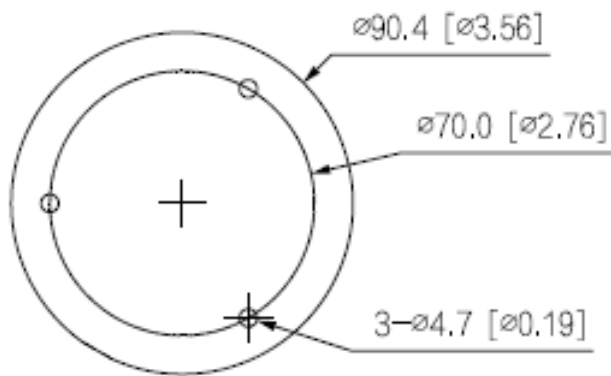

L-KA-5803

BILDER