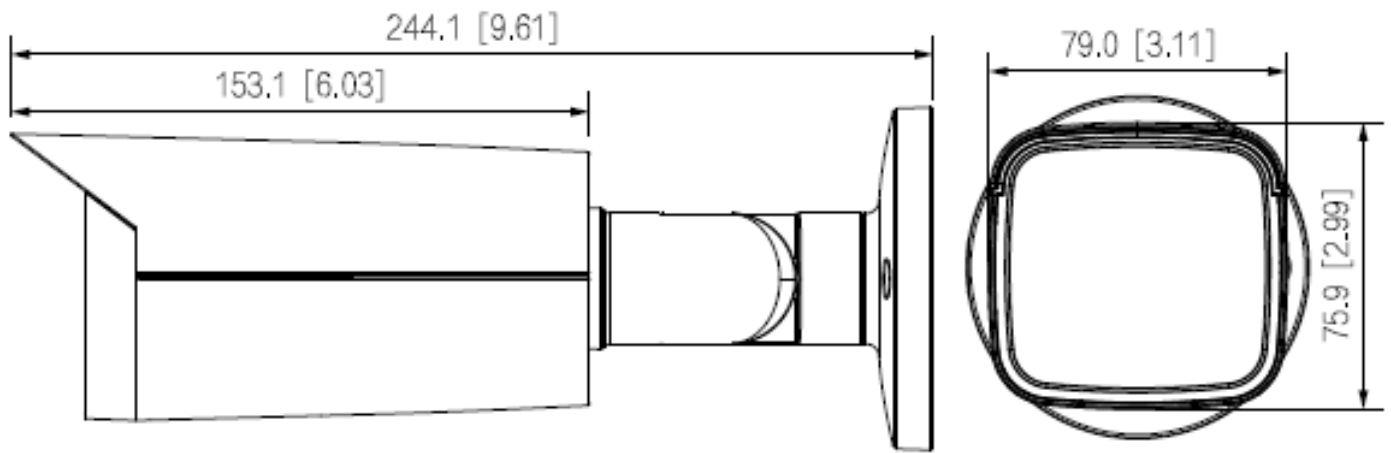

L-KA-5803

BILDER