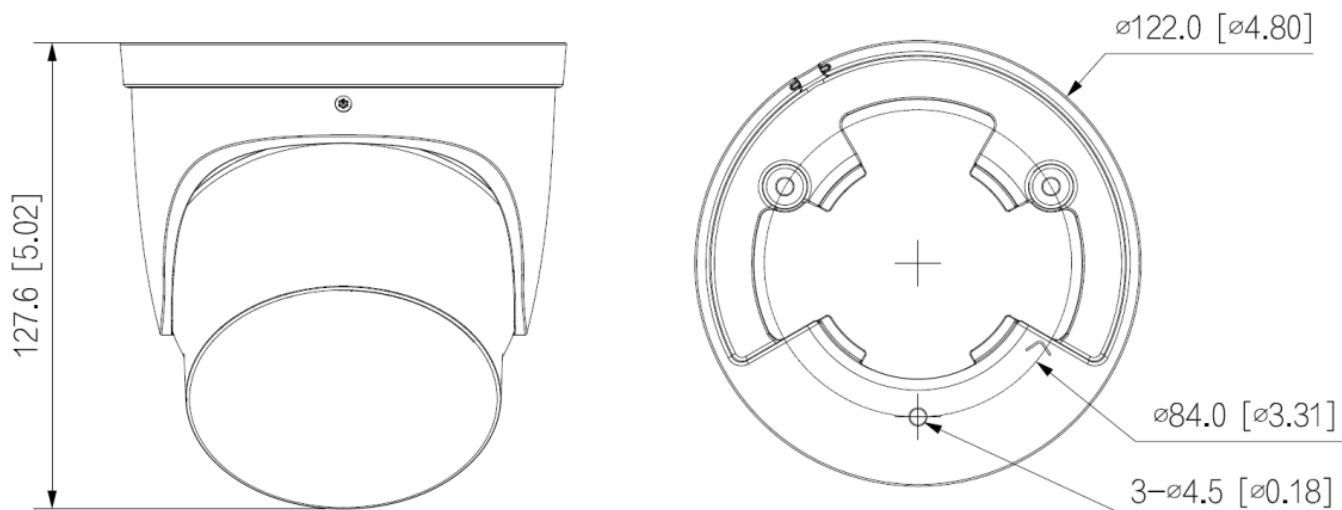

L-DP-5403-A

BILDER