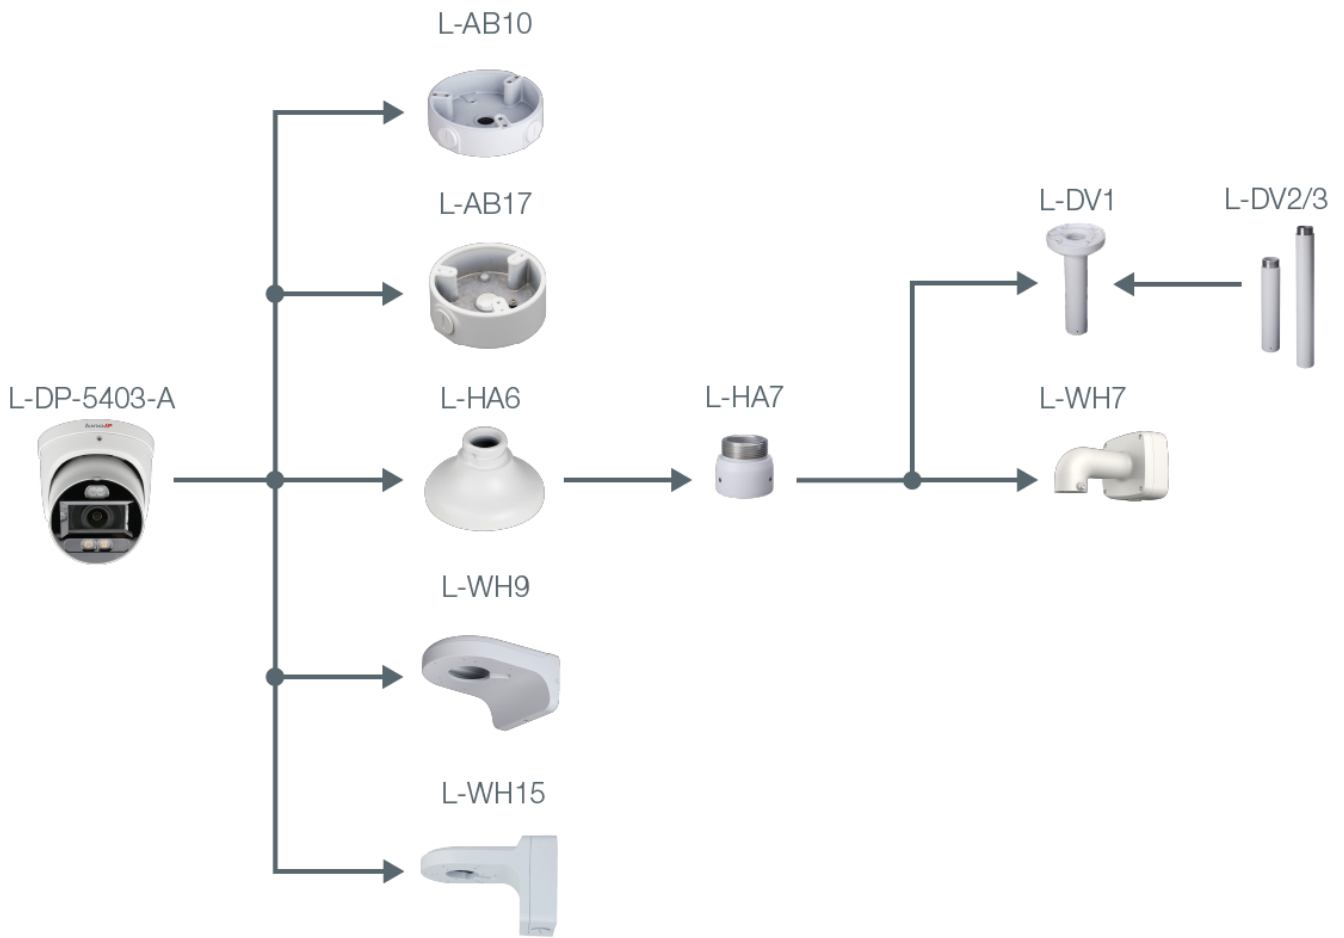

Netzwerk

Steuer Schnittstellen	10/100 Base-T Ethernet (RJ45)
Netzwerk-Protokolle	IPv4, IPv6, HTTP, TCP, UDP, ARP, RTP, RTSP, RTCP, RTMP, SMTP, FTP, SFTP, DHCP, DNS, DDNS, QoS, UPnP, NTP, Multicast, ICMP, IGMP, NFS, SAMBA, PPPoE, SNMP
Integration	ONVIF (Profile S, G, T), P2P, CGI

Alt

Schutzart	IP67
Abmessungen	Ø 122 mm x 128 mm (H)
Gewicht	885 g
Gehäusematerial	Aluminium
zul. Betriebstemperatur	-30 °C bis +60 °C
Sonstiges	Akustischer Alarm (Upload eigener Dateien möglich); Optischer Alarm (Rot/Blau Blitzlicht)

Lieferumfang

Lieferumfang	Software, BDA
--------------	---------------

L-DP-5403-A

BILDER

L-DP-5403-A

ZUBEHÖR

L-AB10
Anschlussbox für Dome-Kameras

L-AB17
Anschlussbox für Dome-Kameras

L-HA6
Adapter für Domekameras

L-HA7
Adapter für Domekameras

L-WH7
Wandhalter

L-DV1
Deckenhalter

L-DV2
Deckenhalterverlängerung

L-DV3
Deckenhalterverlängerung

L-WH9
Wandhalter für Dome-Kameras

L-WH15
Wandhalter mit Anschlussbox