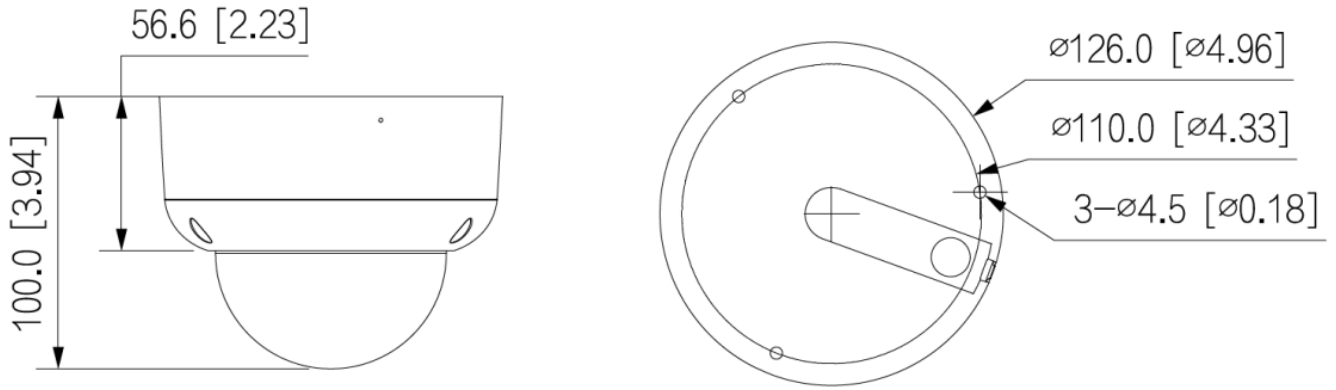

L-DR-2803

BILDER