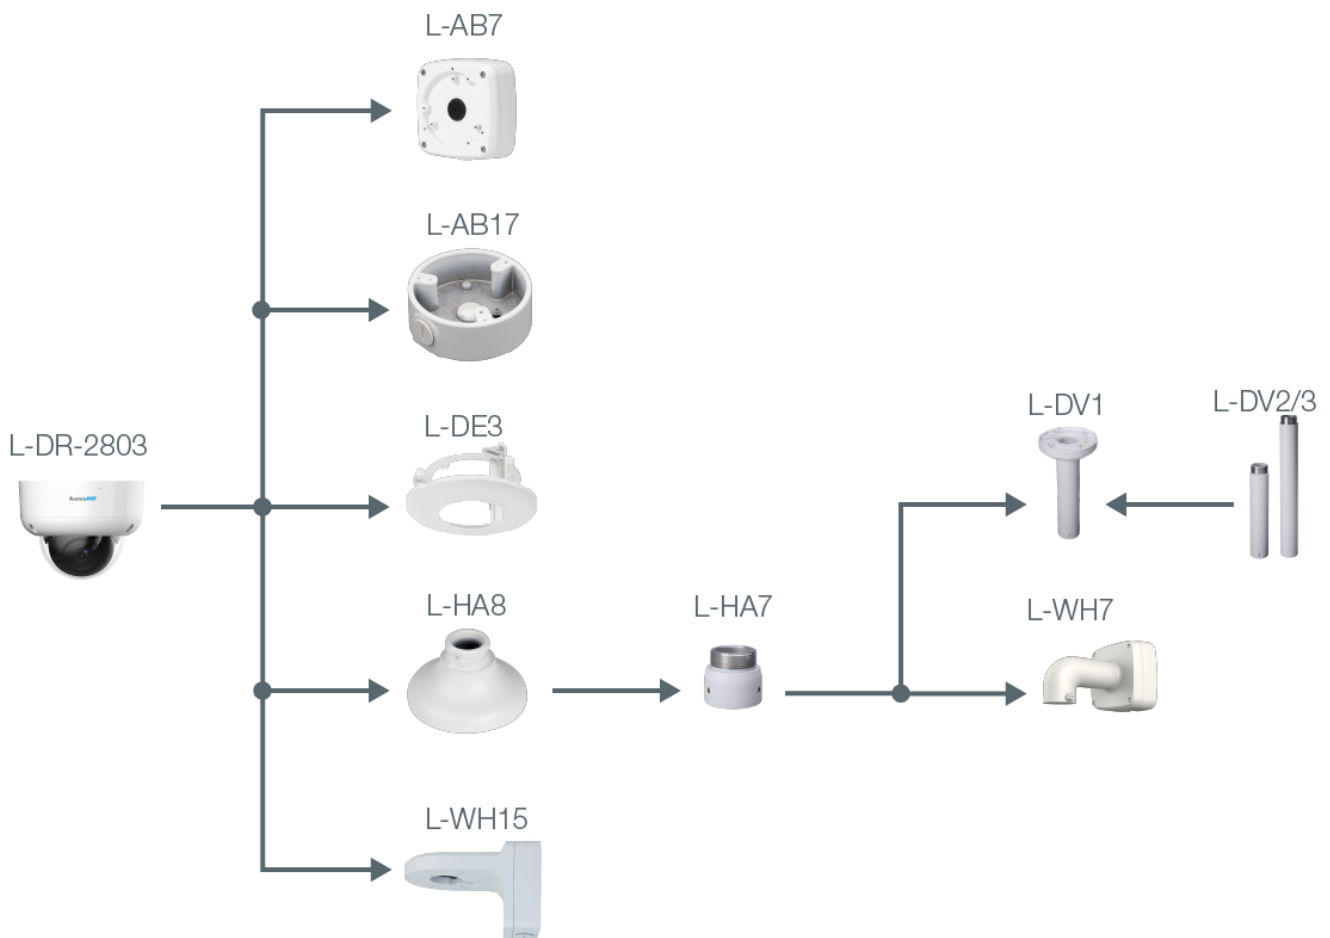

- Auflösung 3840 x 2160 px (4K)
- 2,7 ~ 13,5 mm Motorzoom-Objektiv
- IR-Reichweite 60 m
- Wide Dynamic Range (120 dB)
- Wetter- und vandalismusgeschützt (IP67, IK10)

Die L-DR-2803 ist eine HD-CVI Dome-Kamera mit IR-Strahler (max. 60m). Sie ist Wetter- und Vandalismusgeschützt (IP67, IK10) für den Innen- und Außeneinsatz. Das HD-CVI Signal kann über einen Kabel DIP-Schalter auf TVI, AHD oder CVBS umgeschaltet werden. Damit ist die Kamera zu anderen koaxialen Überwachungssystemen kompatibel. Neben dem Video können auch Audiosignale und Daten über das gleiche Kabel übertragen werden. Der 1/1,8" CMOS Sensor liefert eine max. Auflösung von bis zu 4K (3840 x 2160 px bei 15 bps). Die Kamera ist mit einem 2,7 ~ 13,5mm Motorzoom-Objektiv ausgestattet und verfügt über WDR (120dB) und einen mechanischen IR Cut Filter (ICR). Einstellungen können komfortabel über das OSD-Menü der Kamera vorgenommen werden. Die Steuerung des OSD-Menüs erfolgt über den Rekorder. Wahlweise kann die Kamera mit einer Spannung von 12 V DC oder 24 V AC betrieben werden.

Alarm und Audio

Mikrofon	Ja
----------	----

Allgemein

Spannungsversorgung	12 V DC ($\pm 10\%$), 24 V AC ($\pm 25\%$)
Leistungsaufnahme	max. 9,8 W
Videonorm	HD-CVI, TVI, AHD, CVBS umschaltbar per DIP-Schalter
Videoausgang	1 x BNC
Schutzart	IP67 IK10
Abmessungen	\varnothing 126 mm x 100 mm (H)
Gewicht	660 g
Gehäusematerial	Aluminium
zul. Betriebstemperatur	-30 °C bis +60 °C

Lieferumfang

Lieferumfang	Montagezubehör, BDA
--------------	---------------------

L-DR-2803

BILDER

ZUBEHÖR

L-AB7
Anschlussbox

L-AB17
Anschlussbox für Dome-Kameras

L-DE3
Stabiler Domehalter für Deckeneinbau

L-HA6
Adapter für Domekameras

L-HA7
Adapter für Domekameras

L-WH7
Wandhalter

L-DV1
Deckenhalter

L-DV2
Deckenhalterverlängerung

L-DV3
Deckenhalterverlängerung

L-WH15
Wandhalter mit Anschlussbox