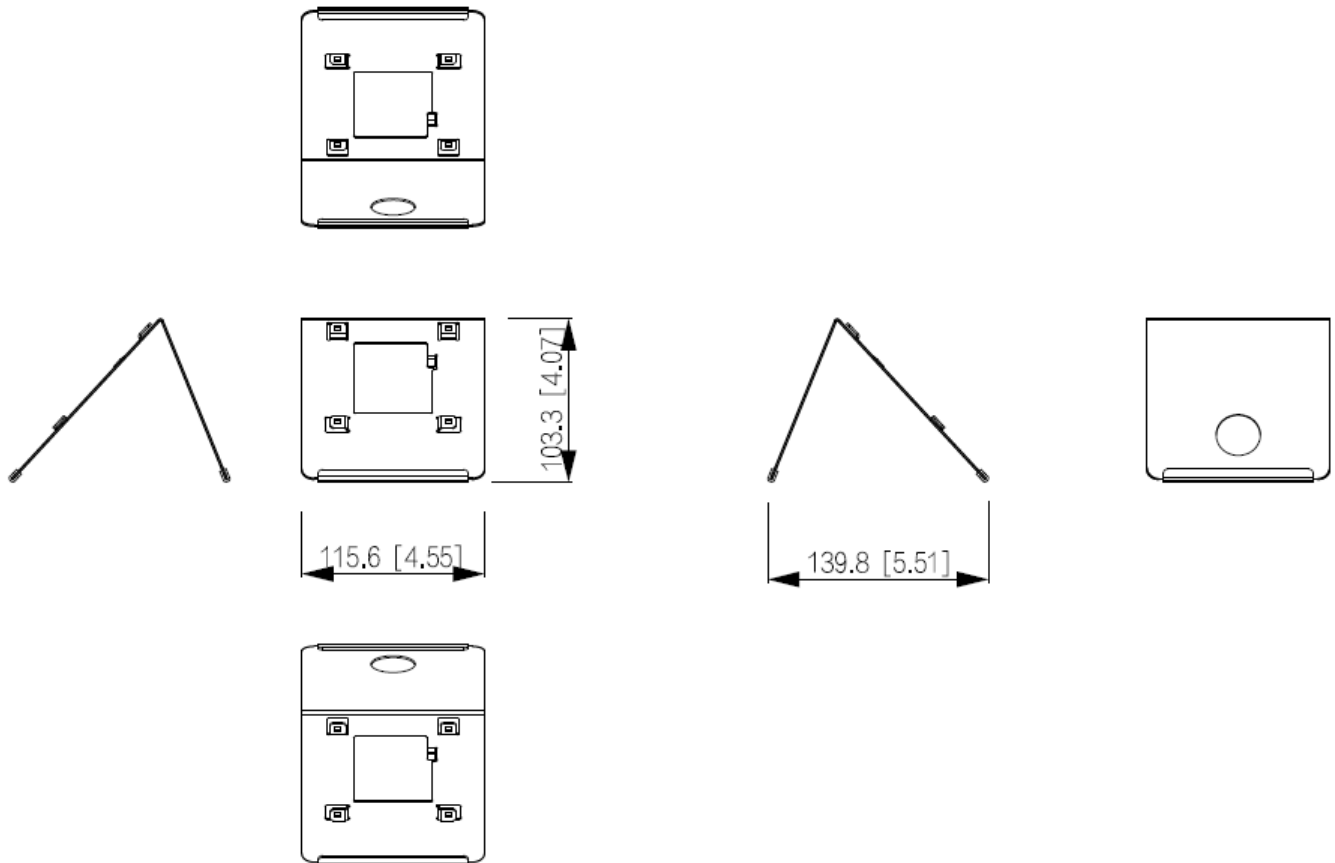

L-HD-5702

BILDER