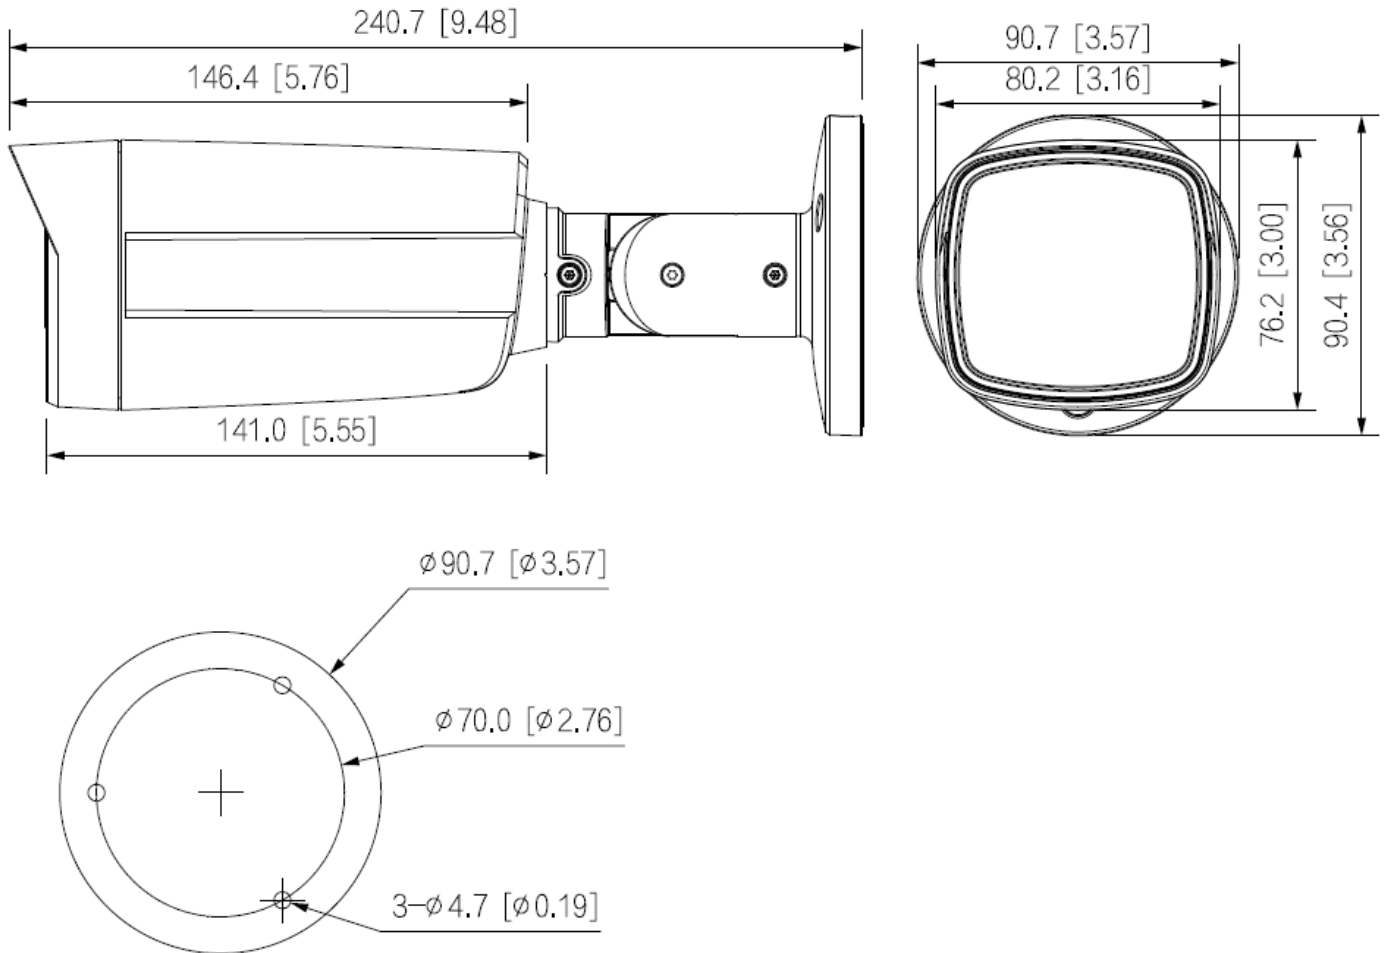

Alarm und Audio

Alarm Ausgänge	1x
Mikrofon	Ja
Lautsprecher	Ja

Allgemein

Spannungsversorgung	12 V DC ($\pm 30\%$)
Leistungsaufnahme	max. 7,6 W
Videonorm	HD-CVI, TVI, AHD, CVBS umschaltbar per OSD
Videoausgang	1 x BNC
Schutzart	IP67
Abmessungen	241 mm x 91 mm x 91 mm (L x B x H)
Gewicht	440 g
Gehäusematerial	Kunststoff
zul. Betriebstemperatur	-40 °C bis +60 °C

Lieferumfang

Lieferumfang	Montagezubehör, BDA
--------------	---------------------

L-KD-2200-A

BILDER

ZUBEHÖR

L-AB6
Anschlußbox

L-AB14
Anschlussbox für Kameras

L-MA2
Masthalter