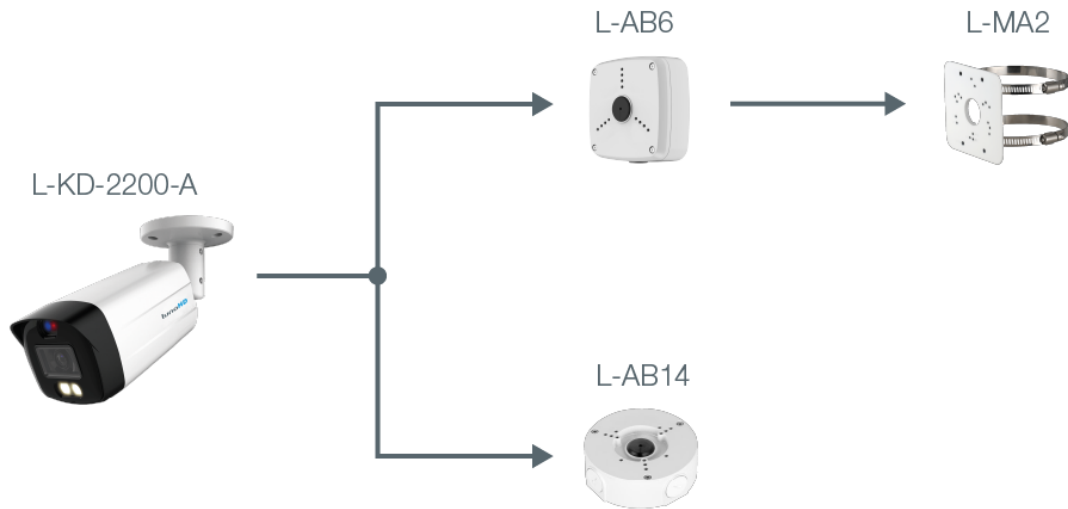

L-KD-2200-A

- Auflösung 1920 x 1080 px (Full HD)
- 3,6 mm Objektiv
- Smarte Beleuchtung mit IR und Warmlicht
- Aktive Abschreckung (optisch / akustisch)
- Wetterschutz (IP67)

Die L-KD-2200-A ist eine HD-Bullet-Kamera mit smarter Beleuchtung. Betreten Personen den Erkennungsbereich, kann die Kamera automatisch von IR-Licht auf Weißlicht umschalten, sodass auch bei Nacht farbige Aufnahmen möglich sind. Ein akustischer und optischer (Rotes und Blaues Licht) Alarm dient der Abschreckung von Eindringlingen. Der 1/2,8" CMOS Sensor liefert eine max. Auflösung in Full HD (1920 x 1080 px) mit bis zu 25 Bildern pro Sekunde. Die Kamera ist ausgestattet mit einem 3,6 mm Fest-Objektiv mit elektronischer Blende. Die Spannungsversorgung erfolgt über 12 V DC.

Lieferumfang

Lieferumfang	Montagezubehör, BDA
--------------	---------------------

L-KD-2200-A

BILDER

ZUBEHÖR

L-AB6
Anschlußbox

L-AB14
Anschlussbox für Kameras

L-MA2
Masthalter