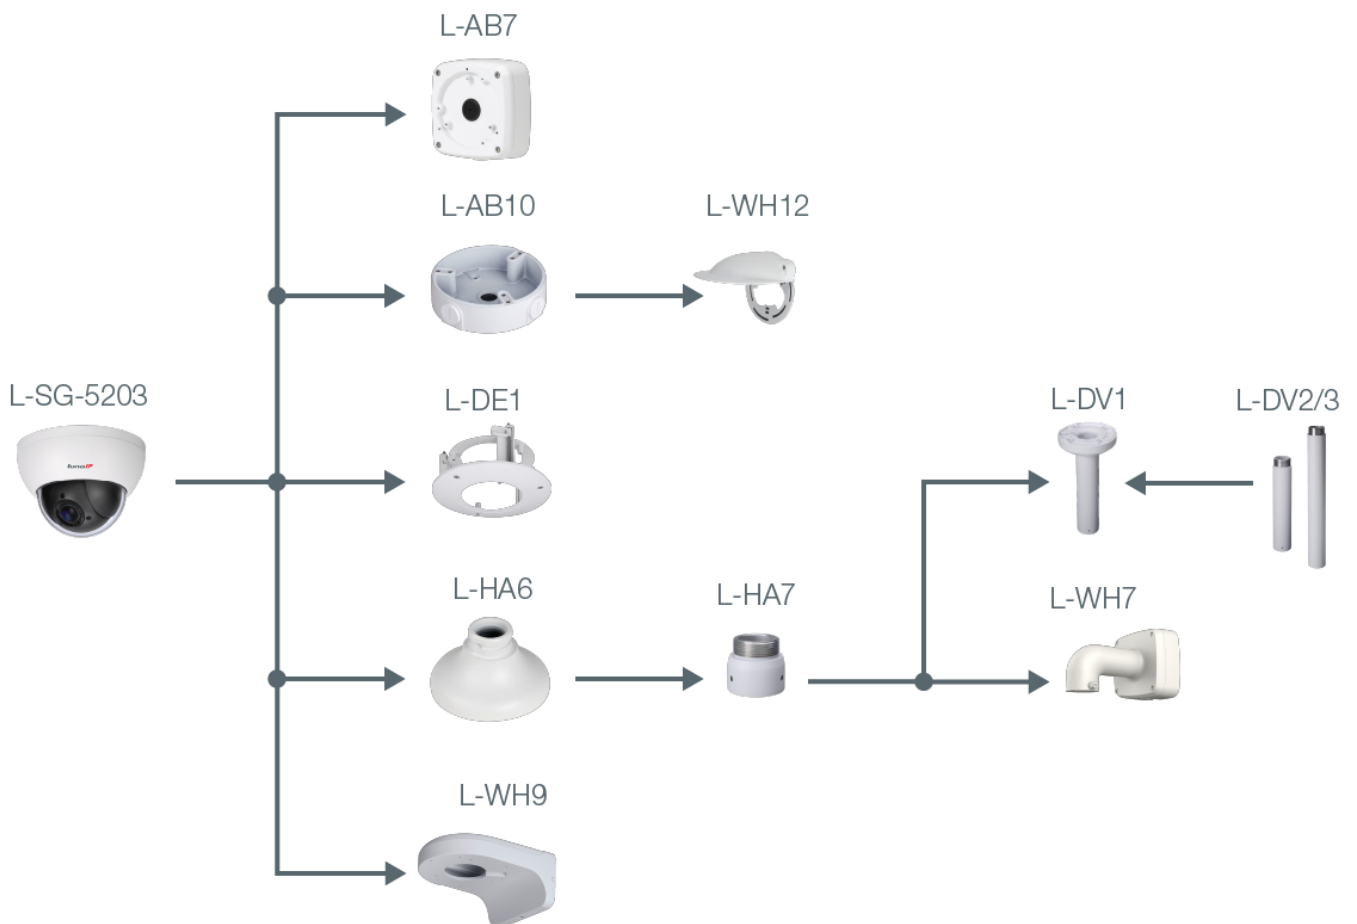

Netzwerk

Steuer Schnittstellen	10/100 Base-TX Ethernet (RJ45)
-----------------------	--------------------------------

L-SG-5203

Netzwerk-Protokolle	IPv4, IPv6, HTTP, HTTPS, SSL, TCP/IP, UDP, UPnP, ICMP, IGMP, SNMP, RTSP, RTP, SMTP, NTP, DHCP, DNS, PPPOE, DDNS, FTP, IP Filter, QoS, Bonjour, 802.1x
Integration	ONVIF (Profile S, G, T), P2P
HTTP-Befehl	Ja

Allgemein

Spannungsversorgung	12 V DC, PoE (802.3af)
Leistungsaufnahme	max. 6,1 W
Speicheroptionen	MicroSD-Kartenslot (max. 512 GB), FTP, NAS
Bedienung	lunaCMS, Browser, APP (iOS, Android)
Schutzart	IP66 IK10
Abmessungen	Ø122 mm x 89 mm (H)
Gewicht	520 g
Gehäusematerial	Aluminium
zul. Betriebstemperatur	-30 °C bis +60 °C

Lieferumfang

Lieferumfang	Software, Montagezubehör, Bedienungsanleitung
--------------	---

L-SG-5203

BILDER

ZUBEHÖR

L-AB7
Anschlussbox

L-AB10
Anschlussbox für Dome-Kameras

L-DE1
Deckeneinbaurahmen für Dome-Kameras

L-WH12
Regenschutz für Dome Kameras

L-HA6
Adapter für Domekameras

L-HA7
Adapter für Domekameras

L-WH7
Wandhalter

L-DV1
Deckenhalter

L-DV2
Deckenhalterverlängerung

L-DV3
Deckenhalterverlängerung

L-WH9
Wandhalter für Dome-Kameras