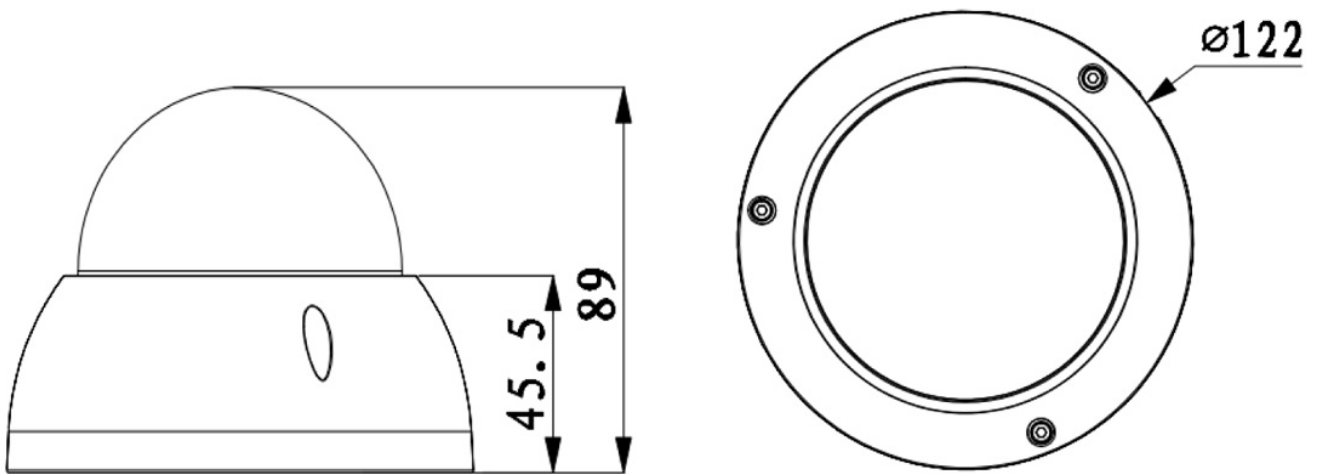

L-SG-5203

BILDER