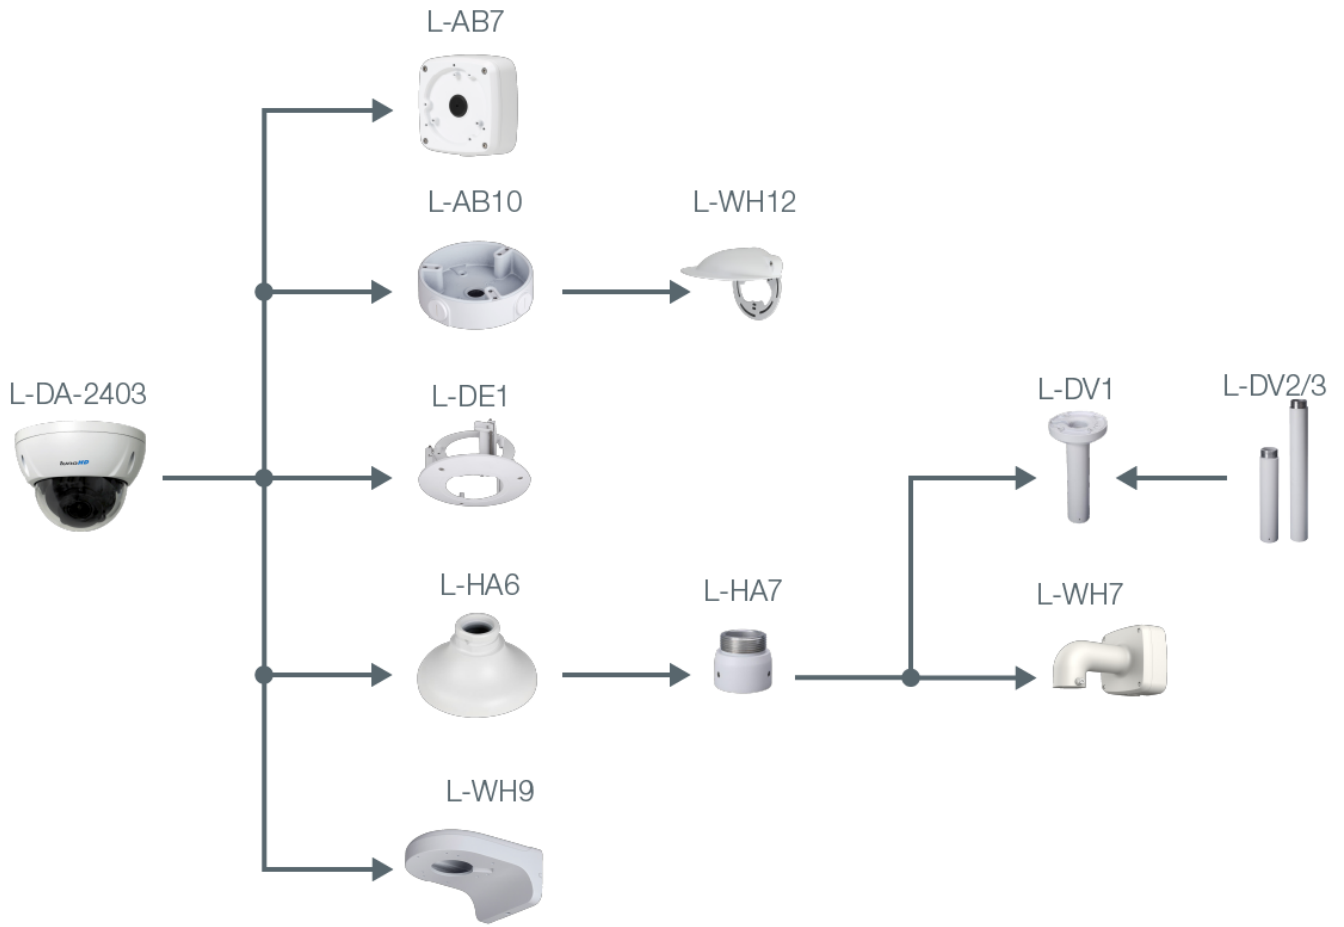

- Dome-Kamera
- Auflösung 2560 x 1440 px (4MP)
- 2,7 ~ 13,5 mm Motorzoom-Objektiv
- IR-Reichweite 30 m
- Wide Dynamic Range (120dB)
- wetter- und vandalismusgeschützt

Die L-DA-2403 ist eine HD-Dome-Kamera mit IR-Strahler (max. 30 m) für den Innen- und Außeneinsatz (IP67, IK10). Der 1/2,7" CMOS Sensor liefert bei HD-CVI eine max. Auflösung von 4 Megapixel (2560 x 1440 px) mit bis zu 25 Bildern pro Sekunde. Die Kamera ist mit einem 2,7 ~ 13,5 mm Motorzoom-Objektiv ausgestattet und verfügt über WDR und einen mechanischen IR Cut Filter (ICR). Über einen DIP-Schalter am Kabel kann das HD-CVI Signal auch auf TVI, AHD oder CVBS umgeschaltet werden. Weitere Einstellungen an der Kamera können im OSD-Menü vorgenommen werden. Für die Bedienung des OSD Menüs und die Aufnahme der Videos wird ein Rekorder benötigt. Wahlweise kann die Kamera mit einer Spannung von 12 V DC oder 24 V AC betrieben werden.

L-DA-2403

Identifizieren

W: 6 m
T: 21 m

Funktionen

Verschlusszeiten	1/4 - 1/100.000 Sek.
Gegenlichtkompensation	WDR (120 dB), BLC, HLC
Tag/Nacht Umschaltung	automatisch, manuell
Rauschunterdrückung	3D NR
Weißabgleich	automatisch, manuell
Entnebelungsfunktion	Ja
Spiegel Funktion	Ja
Verstärkungsregelung (AGC)	automatisch, manuell
Privatzonenmaskierung	Ja, 8 Bereiche

Lieferumfang

Lieferumfang	Montagezubehör, BDA
--------------	---------------------

L-DA-2403

BILDER

ZUBEHÖR

L-AB7
Anschlussbox

L-AB10
Anschlussbox für Dome-Kameras

L-WH12
Regenschutz für Dome Kameras

L-DE1
Deckeneinbaurahmen für Dome-Kameras

L-HA6
Adapter für Domekameras

L-HA7
Adapter für Domekameras

L-WH7
Wandhalter

L-DV1
Deckenhalter

L-DV2
Deckenhalterverlängerung

L-DV3
Deckenhalterverlängerung

L-WH9
Wandhalter für Dome-Kameras