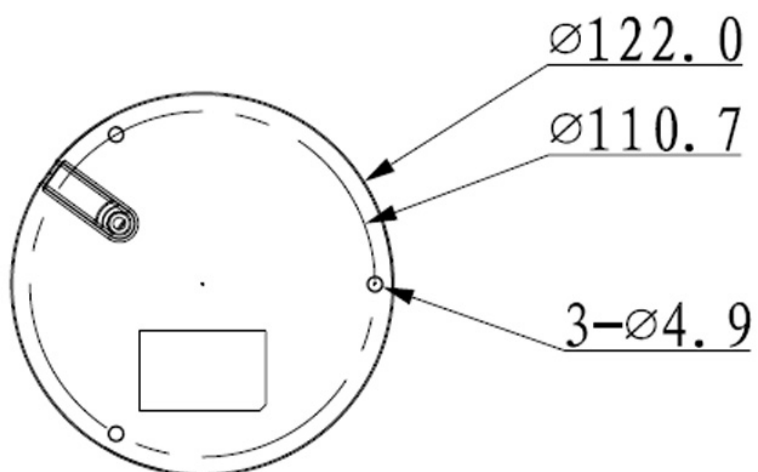

L-DA-2403

BILDER