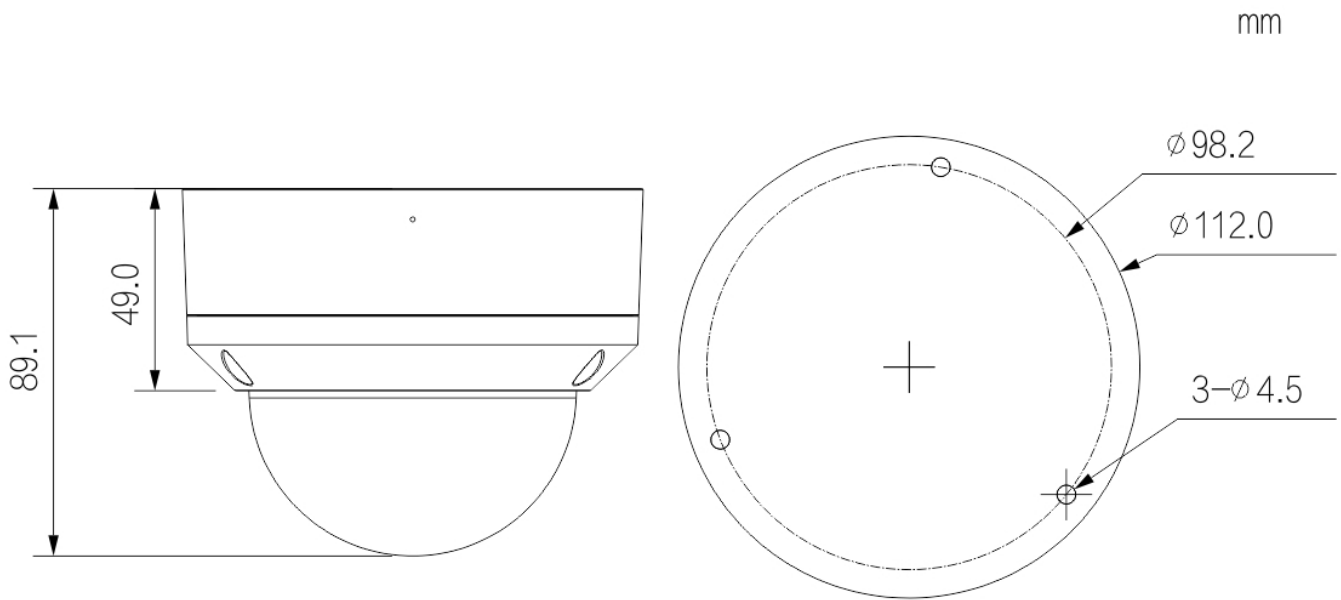

L-DA-2200

BILDER