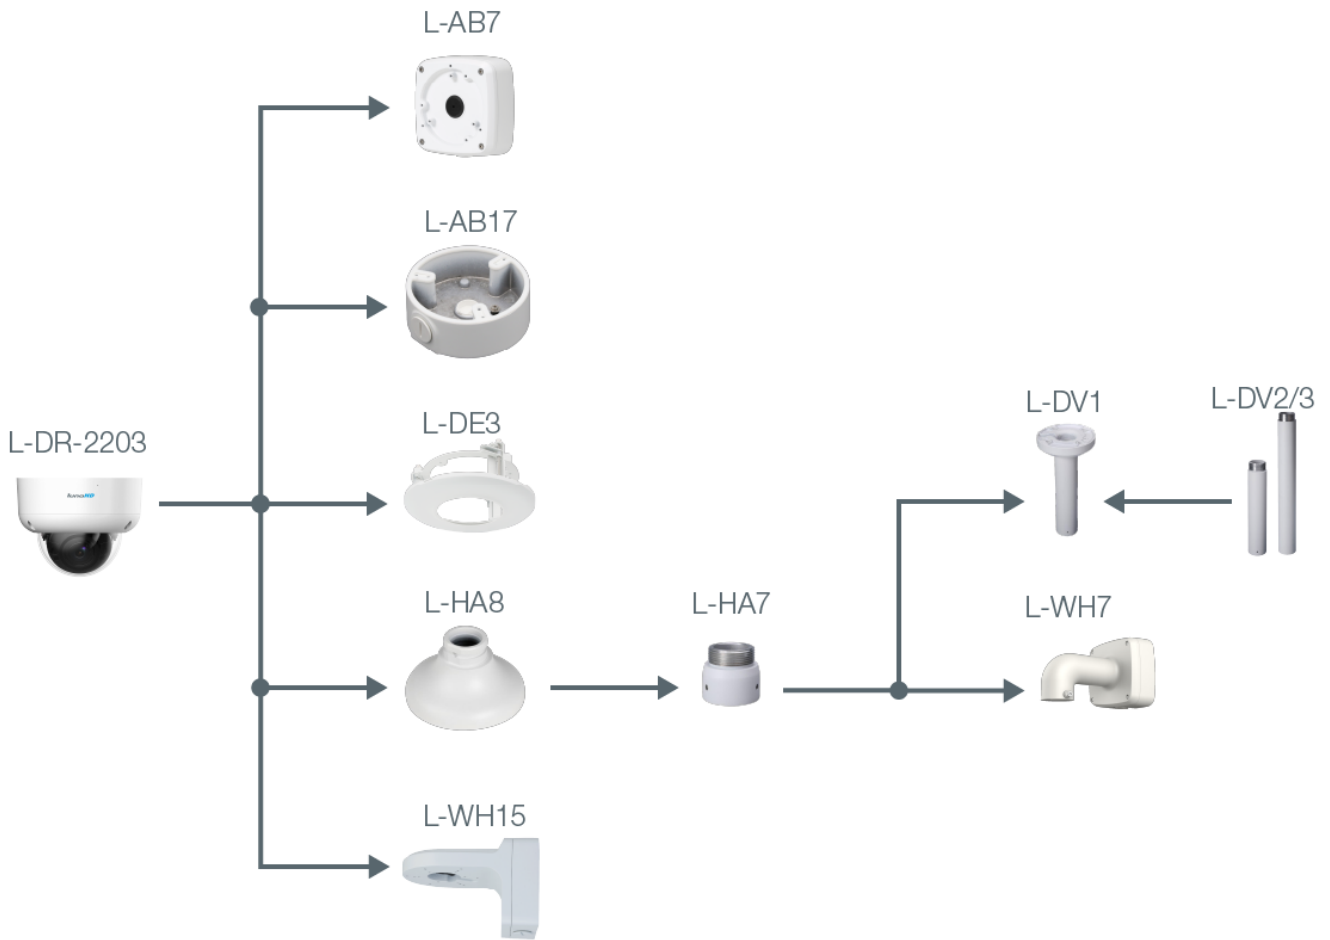

- Dome-Kamera
- Auflösung 1920 x 1080 px (Full HD)
- 2,7 ~ 13,5 mm Motorzoom-Objektiv
- IR-Reichweite 60 m
- wetter- und vandalismusgeschützt
- Spannungsversorgung 12 V DC / 24 V AC

Die L-DR-2203 ist eine vandalismusgeschützte (IK10) Dome-Kamera mit IR-Strahler (60 m) und für den Innen- und Außeneinsatz geeignet (IP67). Umschaltbar über DIP-Schalter am Kabel kann das Signal über den BNC-Ausgang auch als CVBS, AHD oder TVI ausgegeben werden. HD-CVI ist ein Standard zur Langstreckenübertragung (max. 500 m) von HD-Videobildern (720p, 1080p) über konventionelle Koax-Kabel. Neben dem Video können auch Audiosignale und Daten über das gleiche Kabel übertragen werden. Der CMOS-Sensor liefert eine max. Auflösung von 2 Megapixel (1920 x 1080 px) mit bis zu 25 Bildern pro Sekunde. Die Kamera ist mit einem 2,7 - 13,5 mm Motorzoom Objektiv ausgestattet und verfügt über einen mechanischen IR Cut Filter (ICR). Einstellungen an der Kamera können komfortabel über das Koaxialkabel im OSD (OnScreenDisplay) der Kamera vorgenommen werden. Die Spannungsversorgung erfolgt über 12 V DC oder 24 V AC.

Alarm und Audio

Mikrofon	Ja
----------	----

Allgemein

Spannungsversorgung	12 V DC ($\pm 10\%$), 24 V AC ($\pm 25\%$)
Leistungsaufnahme	max. 9,9 W
Videonorm	HD-CVI, TVI, AHD, CVBS (umschaltbar per DIP Schalter)
Videoausgang	1 x BNC
Schutzart	IP67 IK10
Abmessungen	\varnothing 126 mm x 100 mm (H)
Gewicht	650 g
Gehäusematerial	Aluminium
zul. Betriebstemperatur	-30 °C bis +60 °C

Lieferumfang

Lieferumfang	Montagezubehör, BDA
--------------	---------------------

L-DR-2203

BILDER

mm [inch]

L-DR-2203

ZUBEHÖR

L-AB7
Anschlussbox

L-AB17
Anschlussbox für Dome-Kameras

L-DE3
Stabiler Domehalter für Deckeneinbau

L-HA8
Adapter für Domekameras

L-HA7
Adapter für Domekameras

L-WH7
Wandhalter

L-DV1
Deckenhalter

L-DV2
Deckenhalterverlängerung