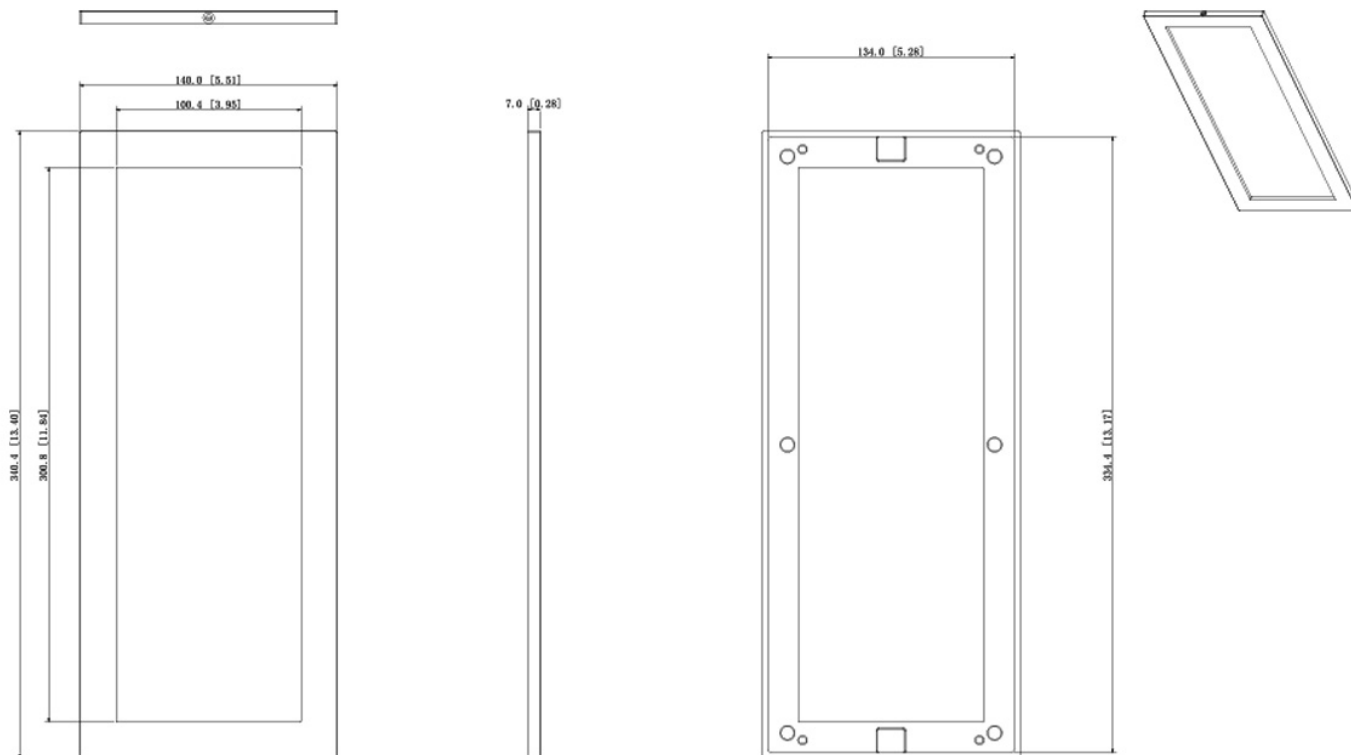

L-BL-5703

- Blende für Montagerahmen
- 3 Module

Einbaublende für Türsprechanlage, für 3 Module

TECHNISCHE DATEN

Allgemein

Typ	Blende für Montagerahmen
Abmessungen	140 mm x 340,4 mm x 7 mm (B x H x T)
Gehäusematerial	Aluminium

L-BL-5703

BILDER

L-BL-5703

ZUBEHÖR

L-RA-5703
Unterputzrahmen für Modular Türstationen