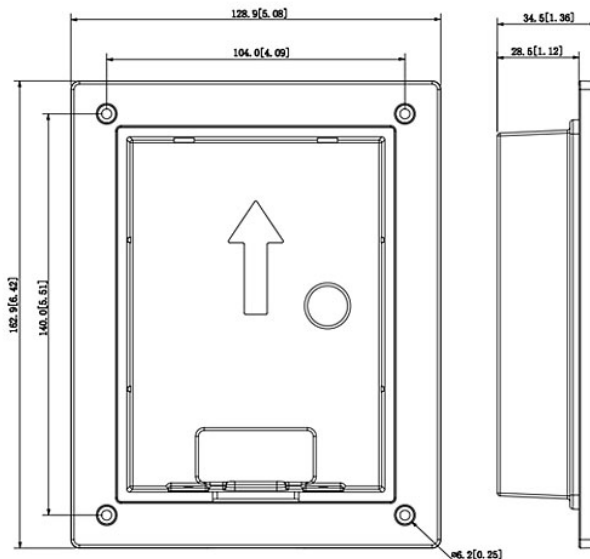

L-RA-5701-UP

- Unterputzrahmen für Single Türstation

Einbaurahmen für Türsprechanlage, Unterputz, für Einzelmodul

TECHNISCHE DATEN

Allgemein

Typ	Unterputzrahmen für Single Türstation
Abmessungen	Wandöffnung 113-123 mm x 149-157 mm x 35 mm (B x H x T) Außenmaße (schwarzer Einbaurahmen): 123 mm x 157 mm x 35 mm (B x H x T) Außenmaße (Alu-Frontrahmen): 128,9 mm x 162,9 mm x 34,5 mm (B x H x T)
Gehäusematerial	Alu-Druckguss

L-RA-5701-UP

BILDER

ZUBEHÖR

L-TS-5701
Türsprechanlagenmodul