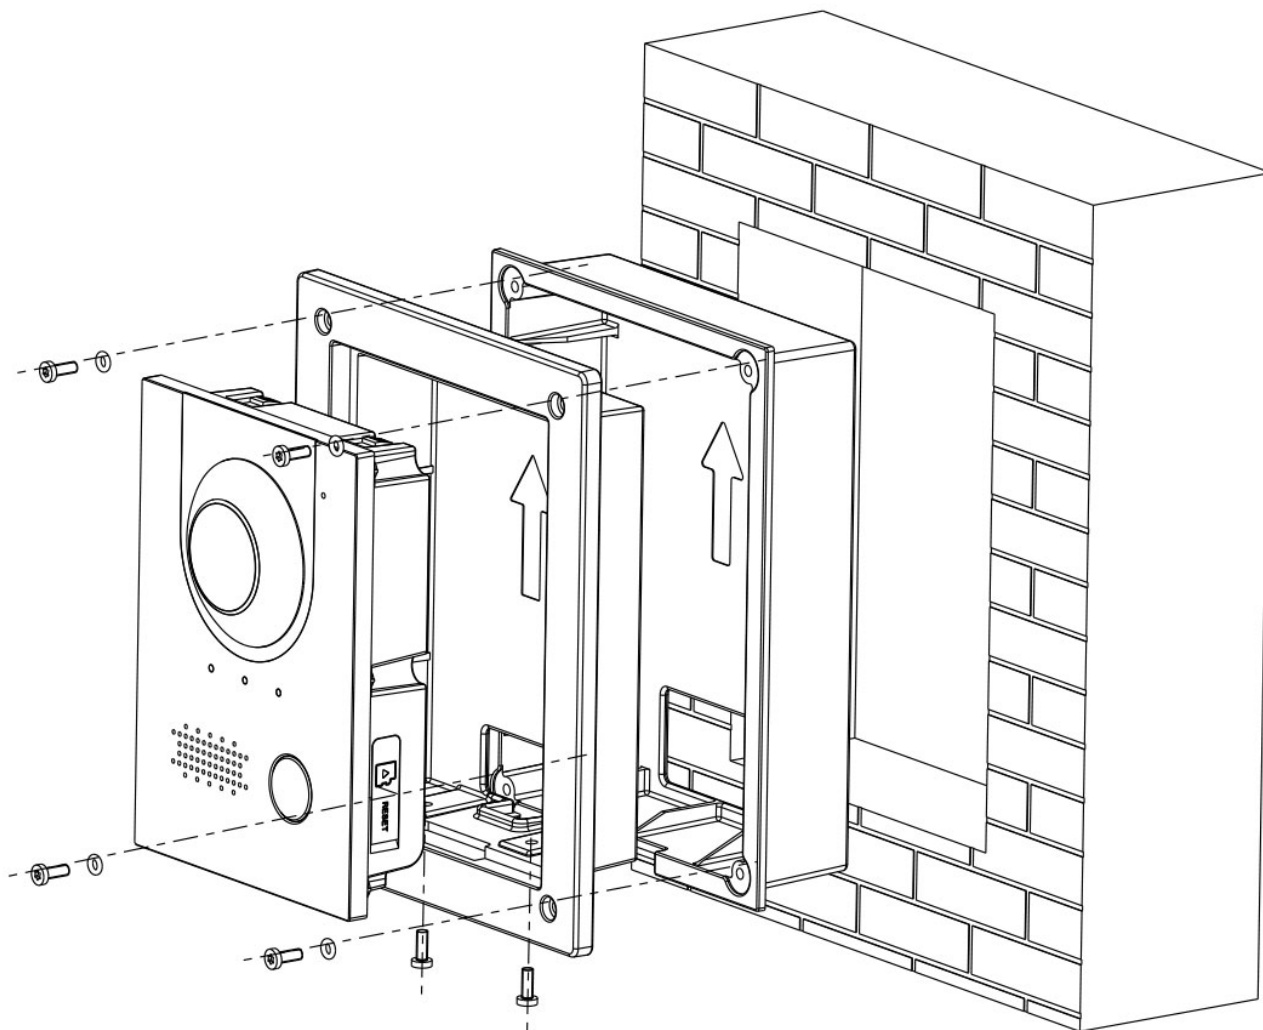

L-RA-5701-UP

- Unterputzrahmen für Single Türstation

Einbaurahmen für Türsprechanlage, Unterputz, für Einzelmodul

TECHNISCHE DATEN

Allgemein

Typ	Unterputzrahmen für Single Türstation
Abmessungen	Wandöffnung 113-123 mm x 149-157 mm x 35 mm (B x H x T) Außenmaße (schwarzer Einbaurahmen): 123 mm x 157 mm x 35 mm (B x H x T) Außenmaße (Alu-Frontrahmen): 128,9 mm x 162,9 mm x 34,5 mm (B x H x T)
Gehäusematerial	Alu-Druckguss

L-RA-5701-UP

BILDER

ZUBEHÖR

L-TS-5701
Türsprechanlagenmodul