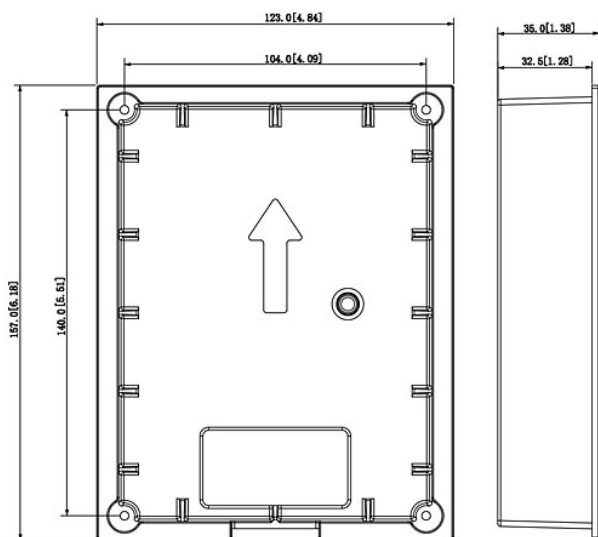

L-RA-5701-UP

- Unterputzrahmen für Single Türstation

Einbaurahmen für Türsprechanlage, Unterputz, für Einzelmodul

TECHNISCHE DATEN

Allgemein

Typ	Unterputzrahmen für Single Türstation
Abmessungen	Wandöffnung 113-123 mm x 149-157 mm x 35 mm (B x H x T) Außenmaße (schwarzer Einbaurahmen): 123 mm x 157 mm x 35 mm (B x H x T) Außenmaße (Alu-Frontrahmen): 128,9 mm x 162,9 mm x 34,5 mm (B x H x T)
Gehäusematerial	Alu-Druckguss

L-RA-5701-UP

BILDER

ZUBEHÖR

L-TS-5701
Türsprechanlagenmodul