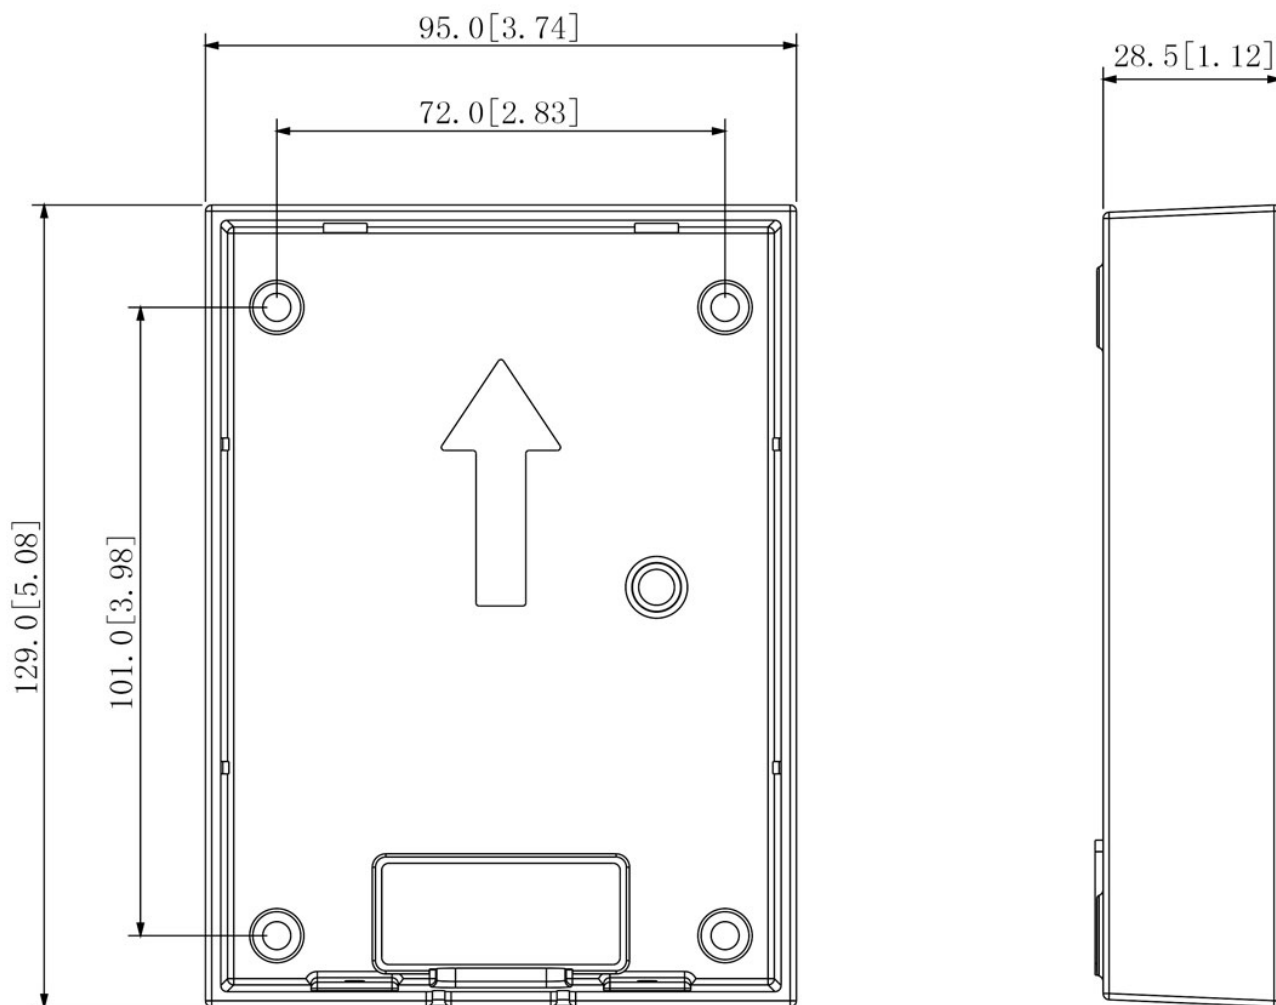

L-RA-5701-AP

- Aufputzrahmen für Single Türstation

Einbaurahmen für Türsprechanlage, Aufputz, für Einzelmodul

TECHNISCHE DATEN

Allgemein

Typ	Aufputzrahmen für Single Türstation
Abmessungen	95 mm x 129 x 28,5 mm (B x H x T)
Gehäusematerial	Alu-Druckguss

L-RA-5701-AP

BILDER

ZUBEHÖR

L-TS-5701
Türsprechanlagenmodul