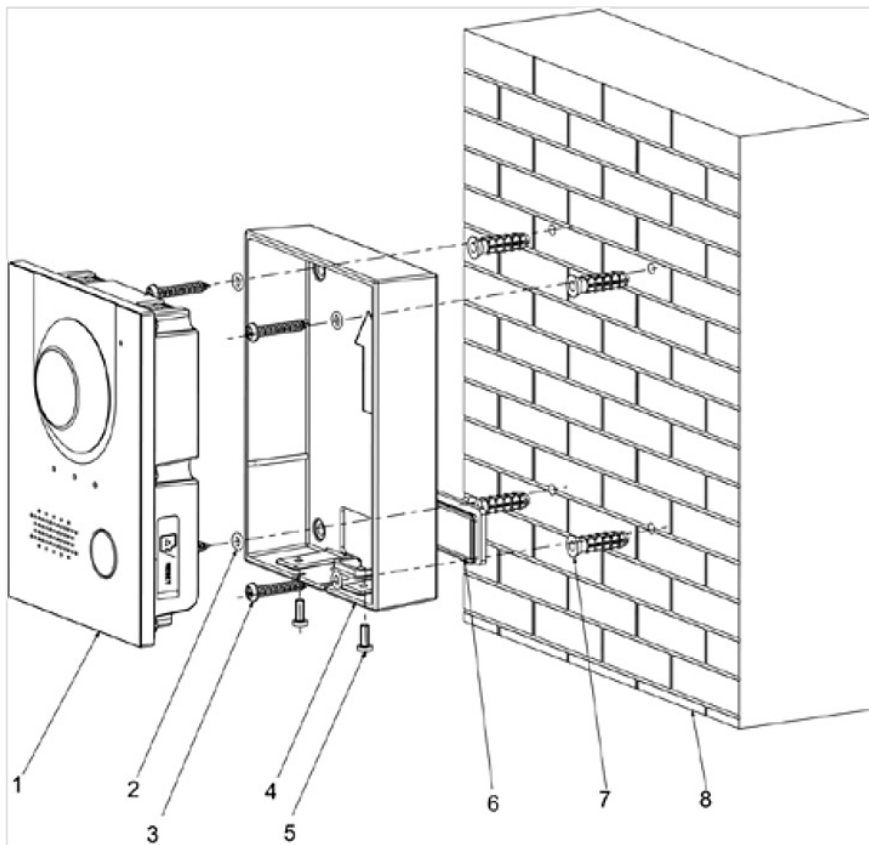

L-RA-5701-AP

- Aufputzrahmen für Single Türstation

Einbaurahmen für Türsprechanlage, Aufputz, für Einzelmodul

TECHNISCHE DATEN

Allgemein

Typ	Aufputzrahmen für Single Türstation
Abmessungen	95 mm x 129 x 28,5 mm (B x H x T)
Gehäusematerial	Alu-Druckguss

L-RA-5701-AP

BILDER

ZUBEHÖR

L-TS-5701
Türsprechanlagenmodul