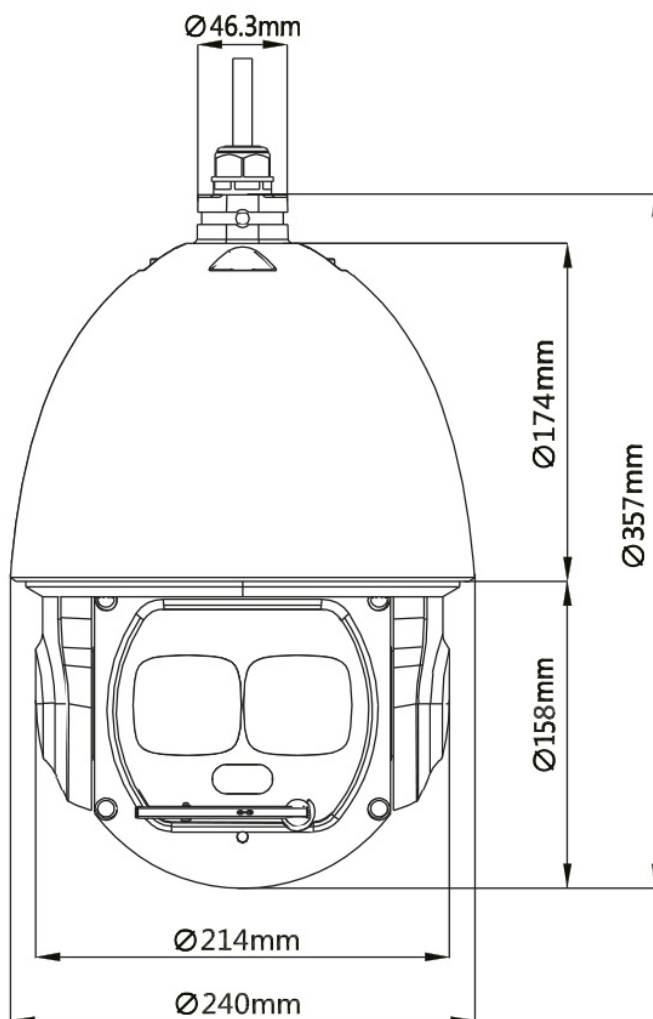

Allgemein

Spannungsversorgung	36 V DC (-5% bis 10%), HiPoE
Leistungsaufnahme	max. 36 W
Speicheroptionen	MicroSD-Kartenslot (max. 256 GB), FTP, NAS
Bedienung	lunaCMS, Browser, APP (iOS, Android)
Schutzart	IP67
Abmessungen	Ø 240 mm x 358 mm (H)
Gewicht	6800 g
Gehäusematerial	Aluminium
zul. Betriebstemperatur	-40 °C bis +70 °C
Sonstiges	Scheibenwischer

Lieferumfang

Lieferumfang	Netzteil, Wandhalter, Software, Montagezubehör, Bedienungsanleitung
--------------	---

L-SL-5203

BILDER

ZUBEHÖR

L-AB16
stabile Anschlussbox

L-AB18
Anschlußbox

L-EA1
Eckhalterung für High Speed Dome