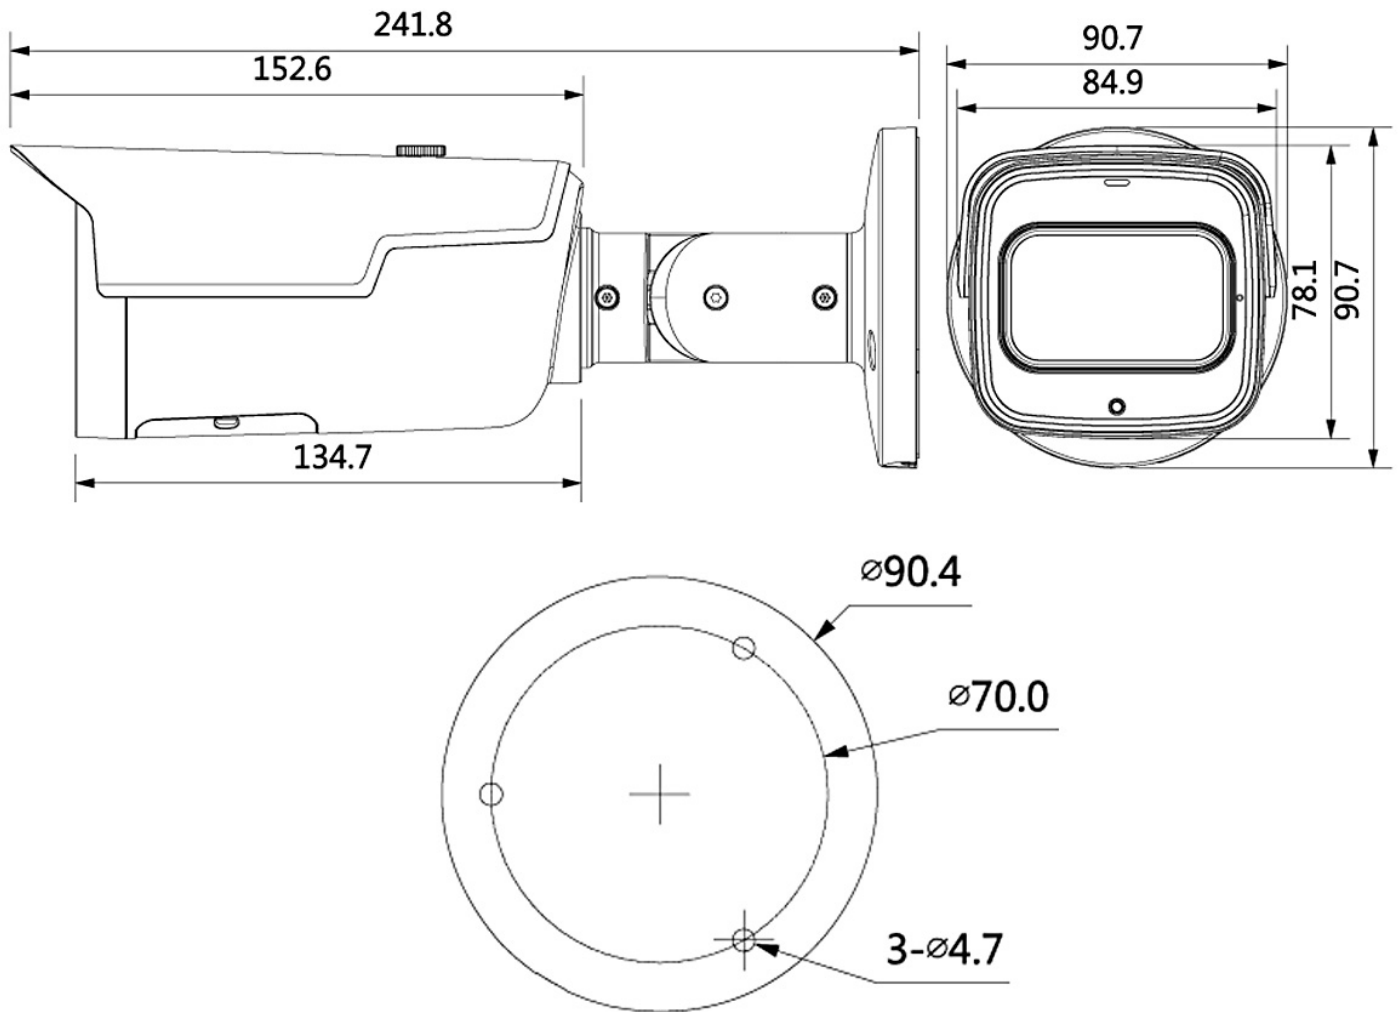

L-KA-5203-D

BILDER