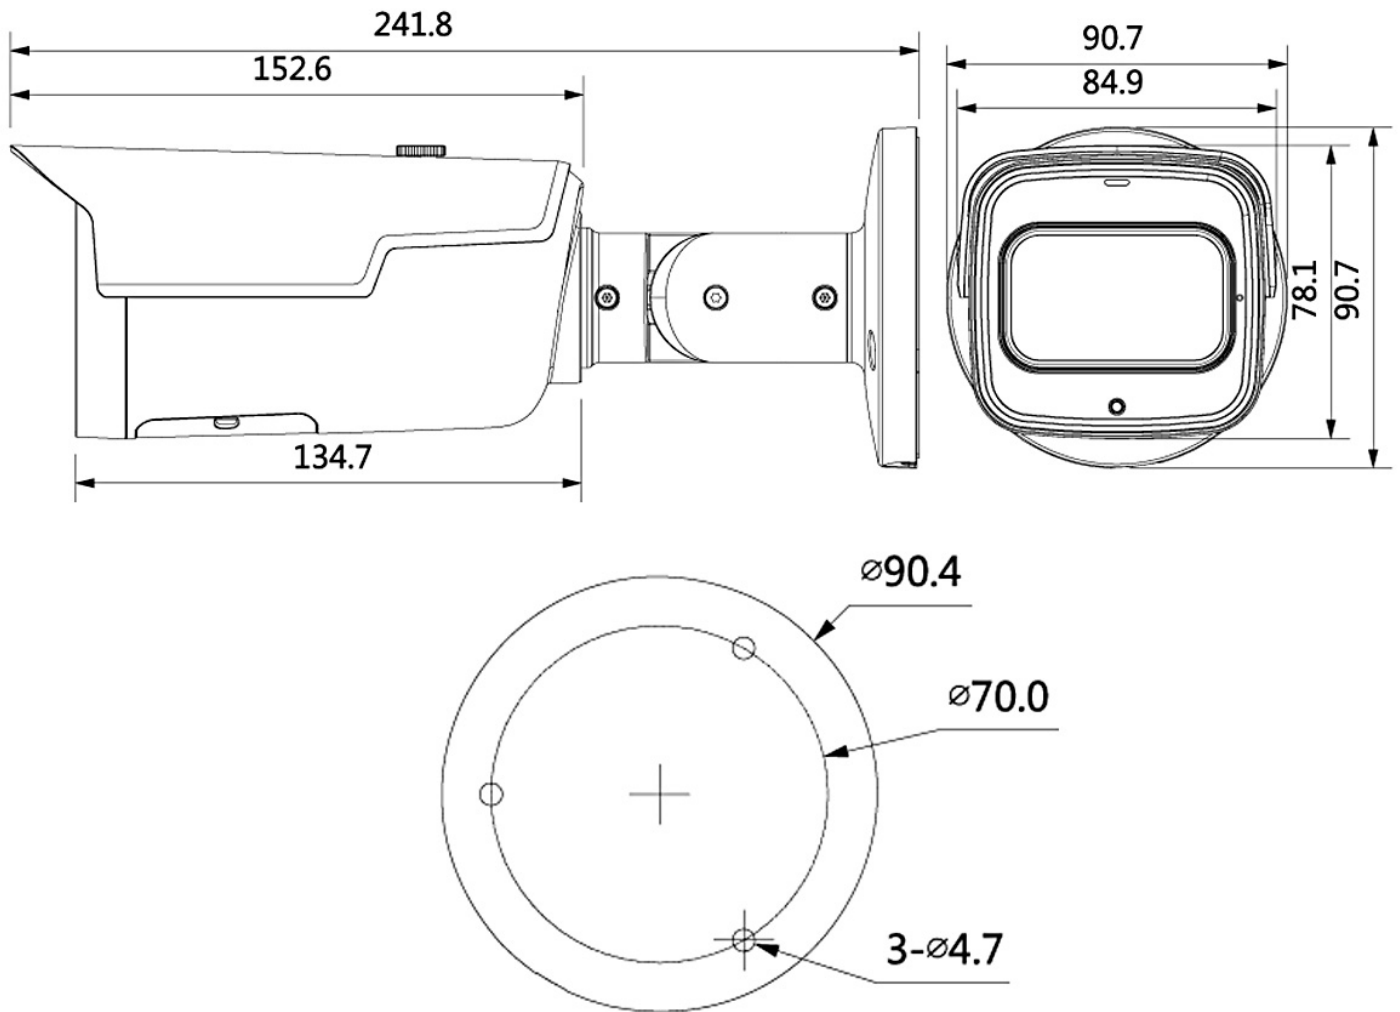

L-KA-2503

BILDER