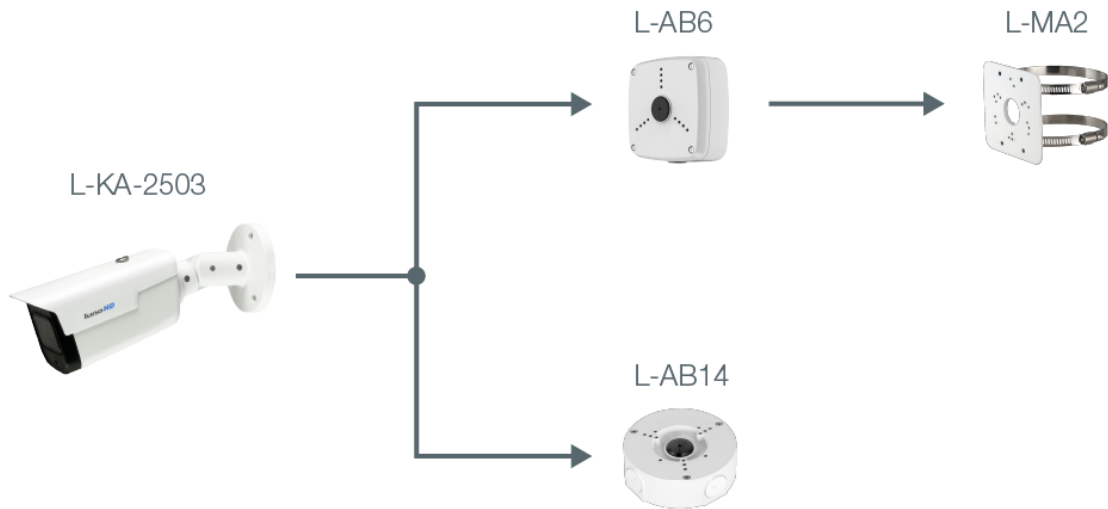

L-KA-2503

- Bullet-Kamera
- Auflösung 2560 x 1440 px (4MP)
- 2,7 ~ 13,5 mm Motorzoom-Objektiv
- IR-Reichweite 80 m
- Wide Dynamic Range (120dB)
- wettergeschützt

Die L-KA-2503 ist eine HD-Bullet-Kamera mit IR-Strahler (max. 80 m) für den Innen- und Außeneinsatz (IP67). Der 1/2,7" CMOS Sensor liefert bei HD-CVI eine max. Auflösung von 4 Megapixel (2560 x 1440 px) mit bis zu 25 Bildern pro Sekunde. Die Kamera ist mit einem 2,7 ~ 13,5 mm Motorzoom-Objektiv ausgestattet und verfügt über WDR und einen mechanischen IR Cut Filter (ICR). Über einen DIP-Schalter am Kabel kann das HD-CVI Signal auch auf TVI, AHD oder CVBS umgeschaltet werden. Weitere Einstellungen an der Kamera können im OSD-Menü vorgenommen werden. Für die Bedienung des OSD Menüs und die Aufnahme der Videos wird ein Rekorder benötigt. Wahlweise kann die Kamera mit einer Spannung von 12 V DC oder 24 V AC betrieben werden.

Lieferumfang

Lieferumfang	Montagezubehör, BDA
--------------	---------------------

L-KA-2503

BILDER

ZUBEHÖR

L-AB6
Anschlußbox

L-AB14
Anschlussbox für Kameras

L-MA2
Masthalter