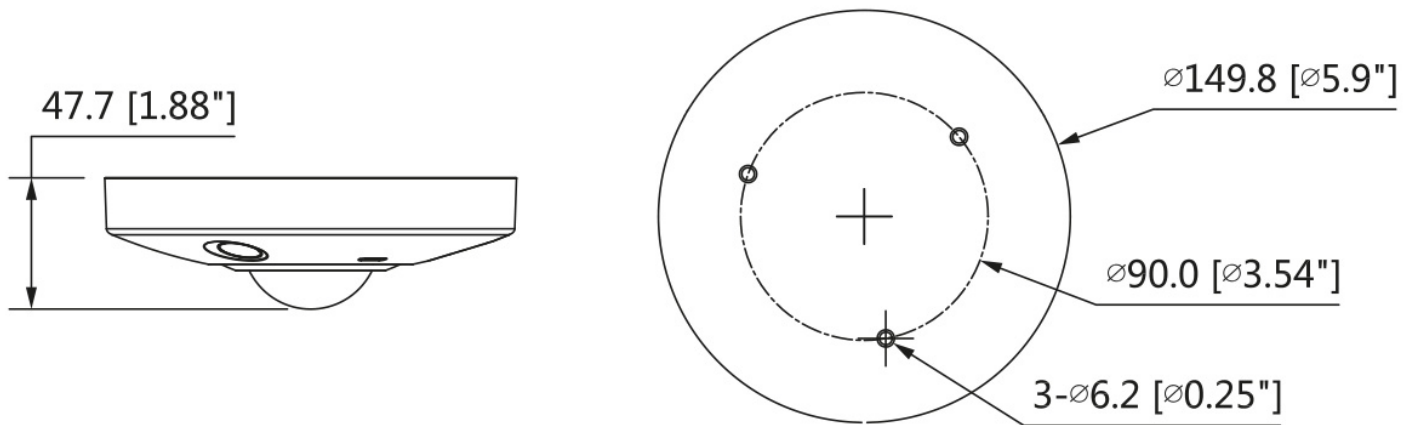

L-DF-2900

BILDER