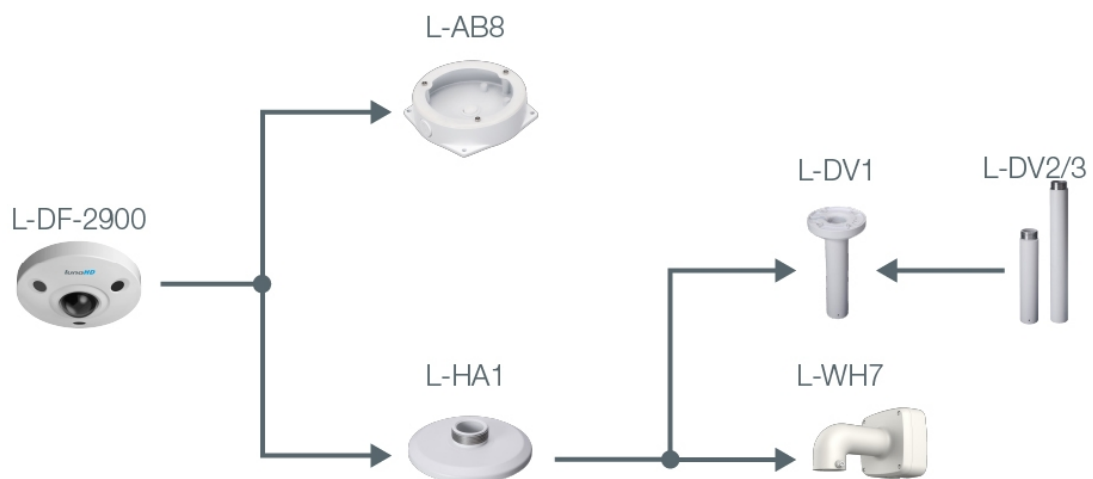

L-DF-2900

- Fisheye-Kamera
- Auflösung 3840 x 2160 px (4K)
- 2,5 mm Fisheye-Objektiv
- Blickwinkel 180°
- IR-Reichweite 15 m
- wetter- und vandalismusgeschützt

Die L-DF-2900 ist eine 4K HD-CVI Fisheye-Kamera mit IR Beleuchtung (bis 15 m) und WDR (120 dB). Das Fisheye-Objektiv (F: 2,5 mm, F2.0) ermöglicht einen Panoramablick von bis zu 180 °(H). Über "Dewarping" kann das Bild in der lunaCMS-Software und im Webinterface des Rekorders in verschiedenen Modi entzerrt werden. Der 1/1,8" CMOS Sensor liefert Bilder in einer Auflösung von 3840 x 2160 px mit 12,5 bps oder bis zu 2560 x 1440 px mit 25 bps. Ein zweiter BNC Ausgang steht zur parallelen Ausgabe von CVBS Signalen zur Verfügung und die Kamera verfügt über einen Audio-Eingang, sowie ein eingebautes Mikrofon. Einstellungen an der Kamera können komfortabel über das OSD-Menü der Kamera vorgenommen werden. Für die Einstellungen der Kamera und Aufnahme der Videos wird ein Rekorder benötigt. Die Stromversorgung erfolgt über 12 V DC.

Lieferumfang

Lieferumfang	Montagezubehör, BDA
--------------	---------------------

L-DF-2900

BILDER

L-DF-2900

ZUBEHÖR

L-AB8
Anschlussbox für Dome-Kameras

L-HA1
Adapter für Dome Kameras

L-WH7
Wandhalter

L-DV1
Deckenhalter

L-DV2
Deckenhalterverlängerung

L-DV3
Deckenhalterverlängerung